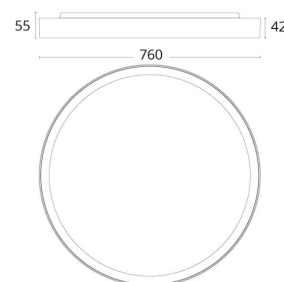

Disc 760

Disc 760 Sort 6230/6330lm 2700/3000K Ra>80 DALI-2 / Push Dim

El-nummer: 3008631
EAN: 7021986061789
SG artikkelnr: 606178
Erstatter: 606132

Elektrisk

System effekt (W): 55W
Spennning: 220-240V
Frekvens (Hz): 50/60Hz
Maks. armaturer per sikring: B10: 10, B16: 30, C10: 31, C16: 51

Materialer og overflater

Materiale: Stål
Farge: Sort
Avskjermings materiale: Akryl (PMMA)

Montering/Tilkobling

Montering: Utenpåliggende, Innendørs
Tilkobling: Hurtigklemme

Dimensjoner

Høyde (mm) H: 55
Diameter (mm) D: 760
Vekt (kg) brutto/netto: 11.1 / 10.7

Forpakning

Forpakkingsstørrelse (mm): 775 x 775 x 63

cd/kdm
— C0/C180
— C90/C270

η = 100 %

7 0 2 1 9 8 6 0 6 1 7 8 9