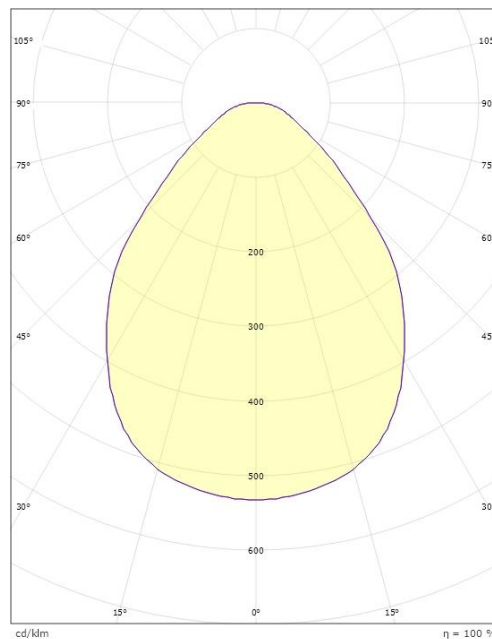

Materialer og overflater

Materiale: Stål
Farge: Sort
Avskjermings materiale: Akryl (PMMA)

Montering/Tilkobling

Montering: Utenpåliggende, Innendørs
Tilkobling: Hurtigklemme

Dimensjoner

Høyde (mm) H: 55
Diameter (mm) D: 760
Vekt (kg) brutto/netto: 11.1 / 10.7

Forpakning

Forpakkingsstørrelse (mm): 775 x 775 x 63

cd/kdm
— C0/C180
— C90/C270

η = 100 %

7 0 2 1 9 8 6 0 6 1 7 8 9