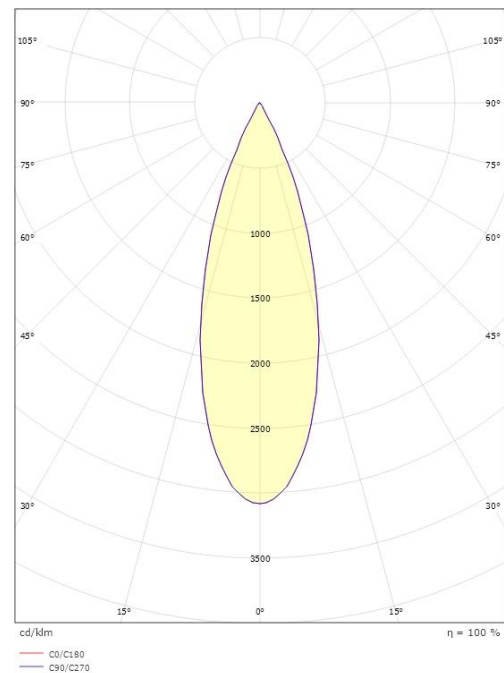

Tube Eco Pendel

Tube Eco Pendel Sort 2350lm 3000K Ra>90 Faseavsnitt

El-nummer: 3226133
EAN: 7021983144874
SG artikkelnr: 314487

Elektrisk

System effekt (W): 23W
Spennning: 220-240V
Maks. armaturer per sikring: B10: 19, B16: 30, C10: 31, C16: 51

Lysteknikk

Type lyskilde: LED
Effektiv lysstrøm (lm): 2350lm
Lysutbytte: 102 lm/W
Farge temperatur: 3000K
Fargegjengivelse (Ra/CRI): Ra>90
MacAdams faktor: SDCM: 2
Levetid: L90/B10>100.000
Lysstråling: Direkte
Optikk: Reflektor
Lysspredning: 32°

Styring

Styring: Faseavsnitt

Beskyttelse

Isolasjonsklasse: Klasse II
IP Klasse: IP20

Energi og godkjenning

Inneholder lyskilde med energiklasse: D
Breeam: Oppfyller Hea 01 krav til flimmerfri belysning (In-Use: Hea 05)

Materialer og overflater

Materiale: Aluminium
Avskjermings materiale: Aluminium / PC Polycarbonat

Montering/Tilkobling

Montering: Utenpåliggende, Innendørs
Modul: Pendel
Kabel: Kabel 3m

Dimensjoner

Lengde (mm) L: 92
Bredde (mm) W: 92
Høyde (mm) H: 222
Vekt (kg) brutto/netto: 1.332 / 1.208

Forpakning

Forpakkingsstørrelse (mm): 100 x 100 x 320

7 0 2 1 9 8 3 1 4 4 8 7 4