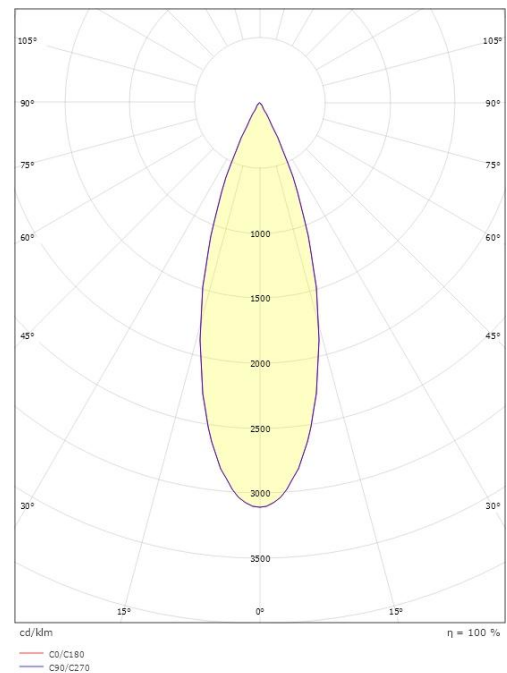

Tube Eco Pendel

Tube Eco Pendel Sort 2190lm 2700K Ra>90 Faseavsnitt

El-nummer: 3226132
EAN: 7021983144867
SG artikkelnr: 314486

Elektrisk

System effekt (W): 23W
Spennning: 220-240V
Maks. armaturer per sikring: B10: 19, B16: 30, C10: 31, C16: 51

Lysteknikk

Type lyskilde: LED
Effektiv lysstrøm (lm): 2190lm
Lysutbytte: 95 lm/W
Farge temperatur: 2700K
Fargegjengivelse (Ra/CRI): Ra>90
MacAdams faktor: SDCM: 2
Levetid: L90/B10>100.000
Lysstråling: Direkte
Optikk: Reflektor
Lysspredning: 32°

Styring

Styring: Faseavsnitt

Beskyttelse

Isolasjonsklasse: Klasse II
IP Klasse: IP20

Energi og godkjenning

Inneholder lyskilde med energiklasse: E
Breeam: Oppfyller Hea 01 krav til flimmerfri belysning (In-Use: Hea 05)

Materialer og overflater

Materiale: Aluminium
Avskjermings materiale: Aluminium / PC Polycarbonat

Montering/Tilkobling

Montering: Utenpåliggende, Innendørs
Modul: Pendel
Kabel: Kabel 3m

Dimensjoner

Lengde (mm) L: 92
Bredde (mm) W: 92
Høyde (mm) H: 222
Vekt (kg) brutto/netto: 1.332 / 1.208

Forpakning

Forpakkingsstørrelse (mm): 100 x 100 x 320

7 0 2 1 9 8 3 1 4 4 8 6 7