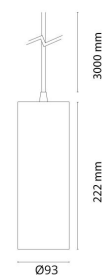

Tube Eco Pendel

Tube Eco Pendel Sort 2190lm 2700K Ra>90 Faseavsnitt

El-nummer: 3226132
EAN: 7021983144867
SG artikkelnr: 314486

Elektrisk

System effekt (W): 23W
Spennning: 220-240V
Maks. armaturer per sikring: B10: 19, B16: 30, C10: 31, C16: 51

Materialer og overflater

Materiale: Aluminium
Avskjermings materiale: Aluminium / PC Polycarbonat

Montering/Tilkobling

Montering: Utenpåliggende, Innendørs
Modul: Pendel
Kabel: Kabel 3m

Dimensjoner

Lengde (mm) L: 92
Bredde (mm) W: 92
Høyde (mm) H: 222
Vekt (kg) brutto/netto: 1.332 / 1.208

Forpakning

Forpakkingsstørrelse (mm): 100 x 100 x 320

7 0 2 1 9 8 3 1 4 4 8 6 7