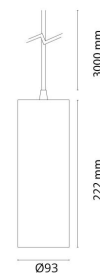

### Elektrisk

System effekt (W): 23W  
Spennning: 220-240V  
Maks. armaturer per sikring: B10: 19, B16: 30, C10: 31, C16: 51

### Dimensjoner

Lengde (mm) L: 92  
Bredde (mm) W: 92  
Høyde (mm) H: 222  
Vekt (kg) brutto/netto: 1.332 / 1.208