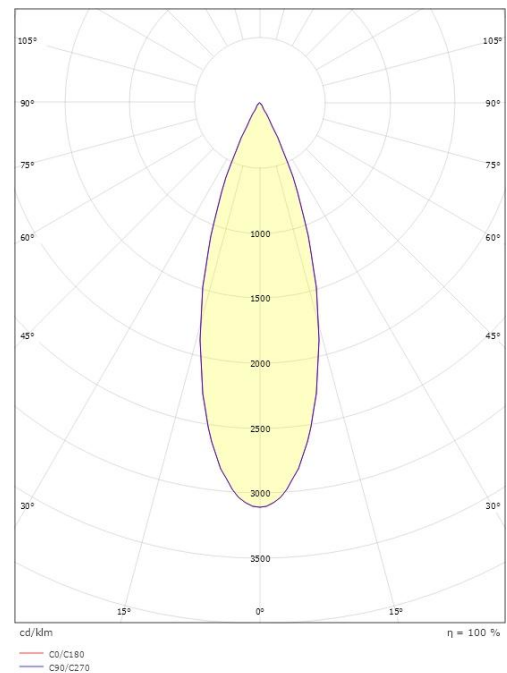

Tube Eco Pendel

Tube Eco Pendel Hvit 2190lm 2700K Ra>90 Faseavsnitt

El-nummer: 3226130
EAN: 7021983144843
SG artikkelnr: 314484

Elektrisk

System effekt (W): 23W
Spennning: 220-240V
Maks. armaturer per sikring: B10: 19, B16: 30, C10: 31, C16: 51

Lysteknikk

Type lyskilde: LED
Effektiv lysstrøm (lm): 2190lm
Lysutbytte: 95 lm/W
Farge temperatur: 2700K
Fargegjengivelse (Ra/CRI): Ra>90
MacAdams faktor: SDCM: 2
Levetid: L90/B10>100.000
Lysstråling: Direkte
Optikk: Reflektor
Lysspredning: 32°

Styring

Styring: Faseavsnitt

Beskyttelse

Isolasjonsklasse: Klasse II
IP Klasse: IP20

Energi og godkjenning

Inneholder lyskilde med energiklasse: E
Breeam: Oppfyller Hea 01 krav til flimmerfri belysning (In-Use: Hea 05)

Materialer og overflater

Materiale: Aluminium
Avskjermingens materiale: Aluminium / PC Polycarbonat

Montering/Tilkobling

Montering: Utenpåliggende, Innendørs
Modul: Pendel
Kabel: Kabel 3m

Dimensjoner

Lengde (mm) L: 92
Bredde (mm) W: 92
Høyde (mm) H: 222
Vekt (kg) brutto/netto: 1.332 / 1.208

Forpakning

Forpakkingsstørrelse (mm): 100 x 100 x 320

7 0 2 1 9 8 3 1 4 4 8 4 3