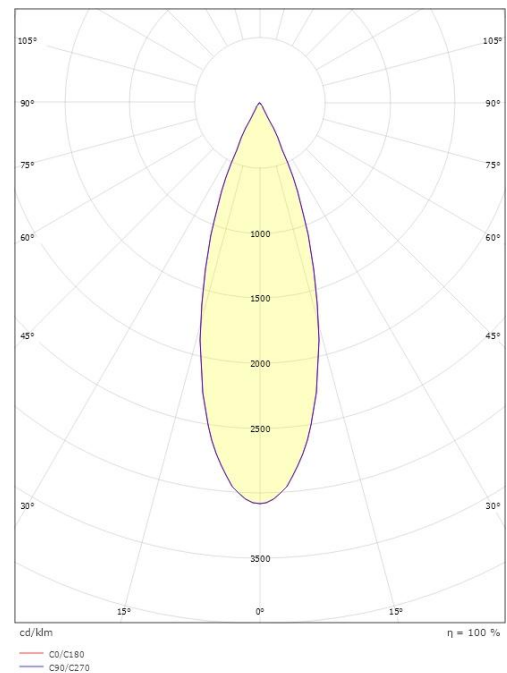

Tube Eco Pendel

Tube Eco Pendel Sort 2350lm 3000K Ra>90 DALI-2

El-nummer: 3226137
EAN: 7021983144911
SG artikkelnr: 314491

Elektrisk

System effekt (W): 23W
Spenning: 220-240V
Maks. armaturer per sikring: B10: 31, B16: 50, C10: 52, C16: 85

Lysteknikk

Type lyskilde: LED
Effektiv lysstrøm (lm): 2350lm
Lysutbytte: 102 lm/W
Farge temperatur: 3000K
Fargegjengivelse (Ra/CRI): Ra>90
MacAdams faktor: SDCM: 2
Levetid: L90/B10>100.000
Lysstråling: Direkte
Optikk: Reflektor
Lysspredning: 32°

Styring

Styring: DALI-2

Beskyttelse

Isolasjonsklasse: Klasse II
IP Klasse: IP20

Energi og godkjenning

Inneholder lyskilde med energiklasse: D
Breeam: Oppfyller Hea 01 krav til flimmerfri belysning (In-Use: Hea 05)

Materialer og overflater

Materiale: Aluminium
Avskjermings materiale: Aluminium / PC Polycarbonat

Montering/Tilkobling

Montering: Utenpåliggende, Innendørs
Modul: Pendel
Kabel: Kabel 3m

Dimensjoner

Lengde (mm) L: 92
Bredde (mm) W: 92
Høyde (mm) H: 222
Vekt (kg) brutto/netto: 1.431 / 1.343

Forpakning

Forpakkingsstørrelse (mm): 100 x 100 x 320

7 0 2 1 9 8 3 1 4 4 9 1 1