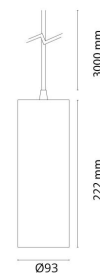

Tube Eco Pendel

Tube Eco Pendel Hvit 2350lm 3000K Ra>90 DALI-2

El-nummer: 3226135
EAN: 7021983144898
SG artikkelnr: 314489

Elektrisk

System effekt (W): 23W
Spennning: 220-240V
Maks. armaturer per sikring: B10: 31, B16: 50, C10: 52, C16: 85

Lysteknikk

Type lyskilde: LED
Effektiv lysstrøm (lm): 2350lm
Lysutbytte: 102 lm/W
Farge temperatur: 3000K
Fargegjengivelse (Ra/CRI): Ra>90
MacAdams faktor: SDCM: 2
Levetid: L90/B10>100.000
Lysstråling: Direkte
Optikk: Reflektor
Lysspredning: 32°

Materialer og overflater

Materiale: Aluminium
Avskjermings materiale: Aluminium / PC Polycarbonat

Montering/Tilkobling

Montering: Utenpåliggende, Innendørs
Modul: Pendel
Kabel: Kabel 3m

Dimensjoner

Lengde (mm) L: 92
Bredde (mm) W: 92
Høyde (mm) H: 222
Vekt (kg) brutto/netto: 1.431 / 1.343

Forpakning

Forpakkingsstørrelse (mm): 100 x 100 x 320