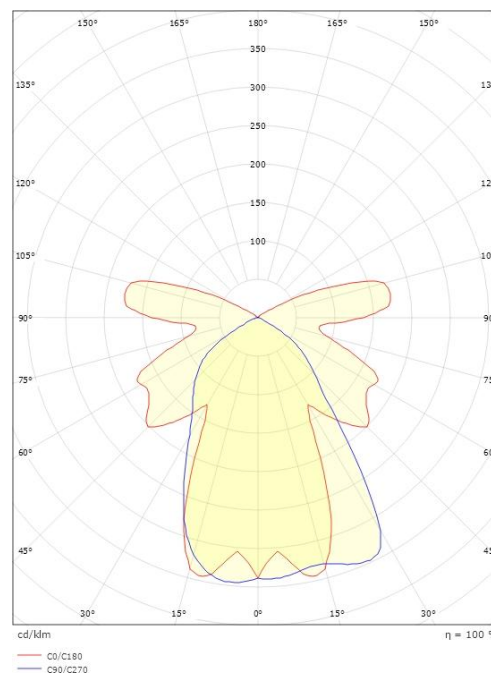

Sorrento

Sorrento Sort 210lm 2700K Ra>80 Faseavsnitt

El-nummer: 3101368
EAN: 7021986141023
SG artikkelnr: 614102

Elektrisk

System effekt (W): 4W
Spenning: 220-240V

Lysteknikk

Type lyskilde: LED
Sokkel: E27
Lyskilde inkludert: Ja
Effektiv lysstrøm (lm): 210lm
Lysutbytte: 53 lm/W
Farge temperatur: 2700K
Fargegjengivelse (Ra/CRI): Ra>80
MacAdams faktor: SDCM: 6
Levetid: L70/B50>15.000
Lysstråling: Direkte
Optikk: Plast klar

Styring

Styring: Faseavsnitt

Beskyttelse

Isolasjonsklasse: Klasse II
IP Klasse: IP44

Energi og godkjenning

Inneholder lyskilde med energiklasse: D
Oppfyller Hea 01 krav til flimrefri
belysning (In-Use: Hea 05)

Materialer og overflater

Materiale: Aluminium
Farge: Sort RAL 9004
Avskjermingens materiale: UV-stabilisert polykarbonat

Montering/Tilkobling

Montering: Utenpåliggende, Utendørs
Tilkobling: Hurtigklemme

Dimensjoner

Lengde (mm) L: 360
Bredde (mm) W: 156
Høyde (mm) H: 120
Vekt (kg) brutto/netto: 1.5 / 1.44

Forpakning

Forpakkingsstørrelse (mm): 360 x 160 x 115

7 0 2 1 9 8 6 1 4 1 0 2 3