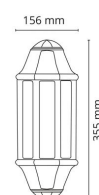

### Dimensjoner

Lengde (mm) L: 360  
Bredde (mm) W: 156  
Høyde (mm) H: 120  
Vekt (kg) brutto/netto: 1.5 / 1.44

### Forpakning

Forpakkingsstørrelse (mm): 360 x 160 x 115

7 0 2 1 9 8 6 1 4 1 0 2 3