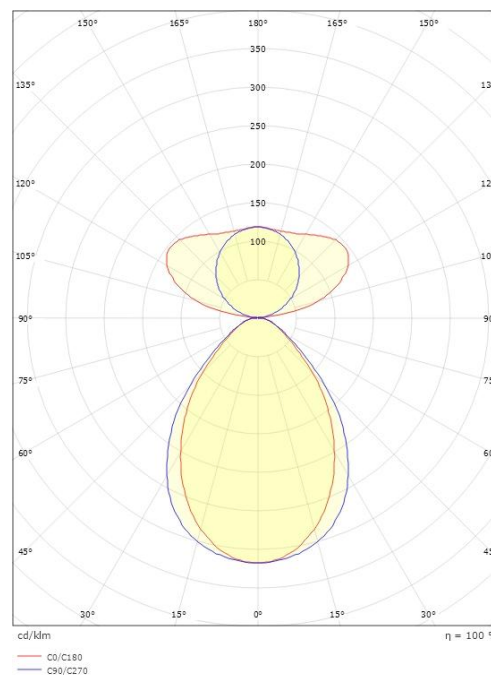

Dimensjoner

Lengde (mm) L: 1240
Bredde (mm) W: 38
Høyde (mm) H: 67
Vekt (kg) brutto/netto: 3.6 / 3.3

Forpakning

Forpakkingsstørrelse (mm): 1365 x 90 x 61

7 0 2 1 9 8 2 1 2 8 5 0 9