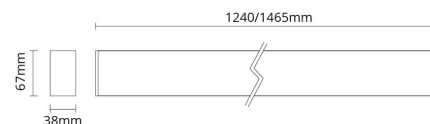

Materialer og overflater

Materiale: Aluminium
Avskjermingens materiale: Polycarbonat (PC)

Montering/Tilkobling

Montering: Nedhengt, Innendørs
Modul: 1200
Wiresett: 2x2m wire kit
Kabel: Kabel 3x0,75mm² 2,5m

Dimensjoner

Lengde (mm) L: 1240
Bredde (mm) W: 38
Høyde (mm) H: 67
Vekt (kg) brutto/netto: 3.6 / 3.3

Forpakning

Forpakkingsstørrelse (mm): 1365 x 90 x 61

7 0 2 1 9 8 2 1 2 8 5 0 9