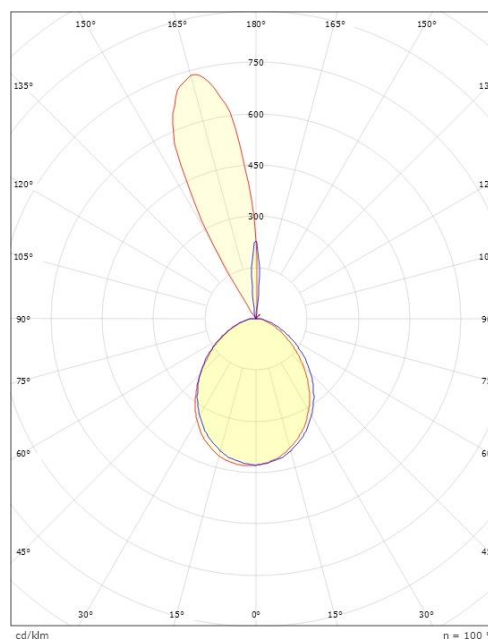

Spike

Spike Sort Uplight 920lm 3000K Ra>80 Skumring

El-nummer: 3100147
EAN: 7021986149234
SG artikkelnr: 614923

Elektrisk

Watt: 11W+6W
System effekt (W): 13W
Spenning: 220-240V

Lysteknikk

Type lyskilde: LED
Sokkel: GU10
Lyskilde inkludert: Ja
Effektiv lysstrøm (lm): 920lm
Lysutbytte: 71 lm/W
Farge temperatur: 3000K
Fargegjengivelse (Ra/CRI): Ra>80
MacAdams faktor: SDCM: 3
Levetid: L90/B10>50.000
Levetid: L80/B10>100.000
Lysstråling: Direkte
Optikk: Plast, opal/gjennomsiktig
Lysspredning: 95° ned / 15° opp

Dimensjoner

Bredde (mm) W: 171
Høyde (mm) H: 173
Dybde (D): 155
Vekt (kg) brutto/netto: 1.44 / 1.325

Forpakning

Forpakkingsstørrelse (mm): 180 x 165 x 185

cd/km
— C0/C180
— C90/C270

7 0 2 1 9 8 6 1 4 9 2 3 4