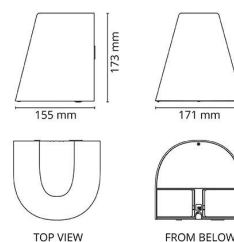

Spike

Spike Sort Uplight 920lm 3000K Ra>80 Skumring

El-nummer: 3100147
EAN: 7021986149234
SG artikkelnr: 614923

Elektrisk

Watt: 11W+6W
System effekt (W): 13W
Spenning: 220-240V

Lysteknikk

Type lyskilde: LED
Sokkel: GU10
Lyskilde inkludert: Ja
Effektiv lysstrøm (lm): 920lm
Lysutbytte: 71 lm/W
Farge temperatur: 3000K
Fargegjengivelse (Ra/CRI): Ra>80
MacAdams faktor: SDCM: 3
Levetid: L90/B10>50.000
Levetid: L80/B10>100.000
Lysstråling: Direkte
Optikk: Plast, opal/gjennomsiktig
Lysspredning: 95° ned / 15° opp

Dimensjoner

Bredde (mm) W: 171
Høyde (mm) H: 173
Dybde (D): 155
Vekt (kg) brutto/netto: 1.44 / 1.325

Forpakning

Forpakkingsstørrelse (mm): 180 x 165 x 185

cd/km
— C0/C180
— C90/C270

7 0 2 1 9 8 6 1 4 9 2 3 4