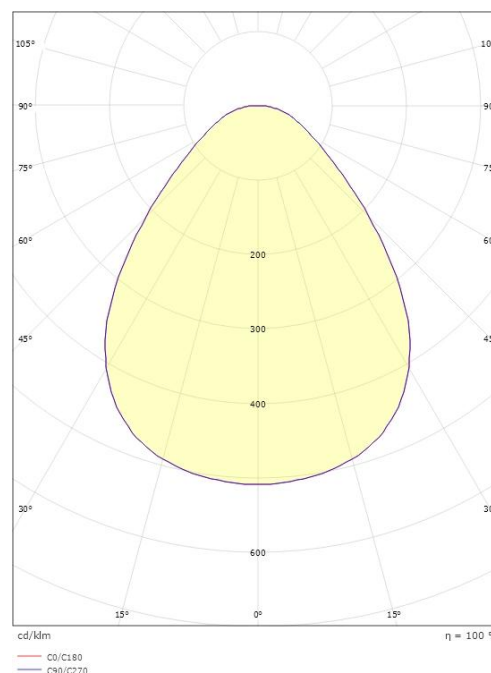

Materialer og overflater

Materiale: Aluminium
Avskjermingens materiale: Akryl (PMMA)

Montering/Tilkobling

Montering: Innfelling, Innendørs
Tilkobling: Hurtigklemme

Dimensjoner

Høyde (mm) H: 29
Diameter (mm) D: 495
Innfellingsdiameter (mm): 475
Innfellingshøyde (mm): 29
Vekt (kg) brutto/netto: 3.1 / 2.6

Forpakning

Forpakkingsstørrelse (mm): 505 x 505 x 65

7 0 2 1 9 8 2 1 2 7 3 3 5