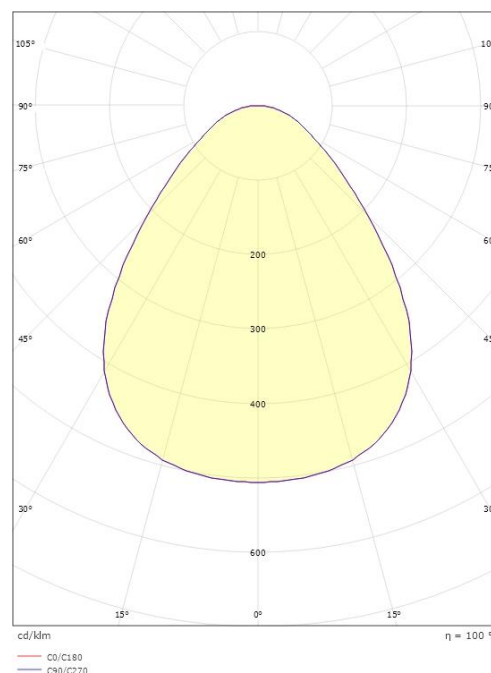

Sense Round

Sense Sort 255 IsoSafe 1350lm 3000K Ra>80 Faseavsnitt

El-nummer: 3227981
EAN: 7021982127311
SG artikkelnr: 212731

Elektrisk

System effekt (W): 12W
Spennning: 220-240V
Maks. armaturer per sikring: B10: 19, B16: 30, C10: 31, C16: 51

Lysteknikk

Type lyskilde: LED
Effektiv lysstrøm (lm): 1350lm
Lysutbytte: 113 lm/W
Farge temperatur: 3000K
Fargegjengivelse (Ra/CRI): Ra>80
MacAdams faktor: SDCM: 3
Levetid: L80/B20>100.000
Levetid: L90>50.000
Lysstråling: Direkte
Optikk: Opal
UGR: UGR<25
Fotobiologisk sikkerhet: RG 0

Styring

Styring: Faseavsnitt

Beskyttelse

Isolasjonsklasse: Klasse II SELV
IK Klasse: IK08
IP Klasse: IP40/IP20

Energi og godkjenning

Inneholder lyskilde med energiklasse: C
Breeam: Oppfyller Hea 01 krav til flimmerfri belysning (In-Use: Hea 05)

Materialer og overflater

Materiale: Aluminium
Avskjermingens materiale: Akryl (PMMA)

Montering/Tilkobling

Montering: Innfelling, Innendørs
Tilkobling: Hurtigklemme

Dimensjoner

Høyde (mm) H: 25
Diameter (mm) D: 255
Innfellingsdiameter (mm): 230
Innfellingshøyde (mm): 25
Vekt (kg) brutto/netto: 1.21 / 1.005

Forpakning

Forpakkingsstørrelse (mm): 260 x 260 x 65

7 0 2 1 9 8 2 1 2 7 3 1 1