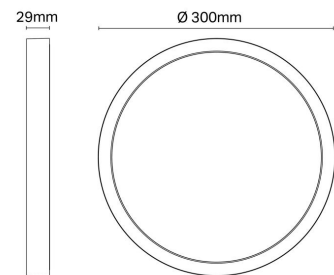

Materialer og overflater

Materiale: Polycarbonat (PC)
Farge: Sort
Avskjermingens materiale: Plast, opal

Montering/Tilkobling

Montering: Utenpåliggende, Innendørs
Tilkobling: Hurtigklemme

Dimensjoner

Høyde (mm) H: 29
Diameter (mm) D: 302
Vekt (kg) brutto/netto: 1.071 / 0.942

Forpakning

Forpakkingsstørrelse (mm): 316 x 316 x 34

7 0 2 1 9 8 1 1 3 3 0 9 2