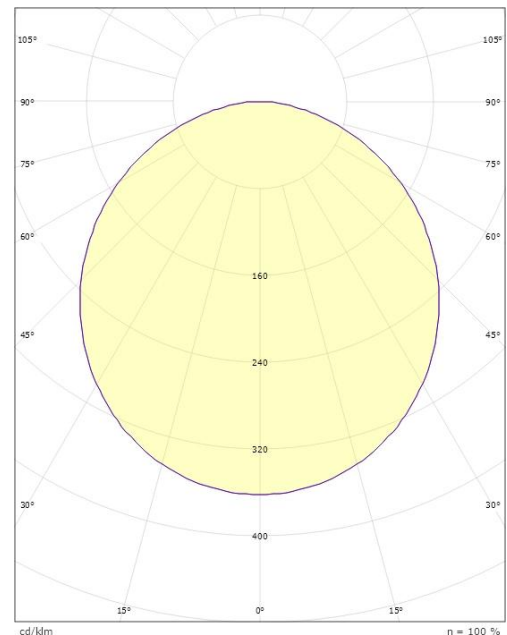

Farsund Slim 300

Farsund Slim 300 Sort 1670lm 2700K Ra>80 Faseavsnitt

El-nummer: 3042531
EAN: 7021981133092
SG artikkelnr: 113309

Elektrisk

System effekt (W): 14W
Spenning: 220-240V
Maks. armaturer per sikring: B10: 130, B16: 200, C10: 130, C16: 200

Lysteknikk

Type lyskilde: LED
Effektiv lysstrøm (lm): 1670lm
Lysutbytte: 119 lm/W
Farge temperatur: 2700K
Fargegjengivelse (Ra/CRI): Ra>80
MacAdams faktor: SDCM: 3
Levetid: L80/B20>100.000
Levetid: L90/B50>50.000
Minimum omgivelsestemperatur: -20°C
Lysstråling: Direkte
Lysspredning: 109°
UGR: UGR<25
Synlig flimrer (PstLM): 0.01
Stroboskopisk flimrer (SVM): 0.01

Styring

Styring: Faseavsnitt

Beskyttelse

Isolasjonsklasse: Klasse II
IP Klasse: IP20

Energi og godkjenning

Inneholder lyskilde med energiklasse: C
Breeam: Oppfyller Hea 01 krav til flimrerfri belysning (In-Use: Hea 05)

Materialer og overflater

Materiale: Polycarbonat (PC)
Farge: Sort
Avskjermingens materiale: Plast, opal

Montering/Tilkobling

Montering: Utenpåliggende, Innendørs
Tilkobling: Hurtigklemme

Dimensjoner

Høyde (mm) H: 29
Diameter (mm) D: 302
Vekt (kg) brutto/netto: 1.071 / 0.942

Forpakning

Forpakkingsstørrelse (mm): 316 x 316 x 34

7 0 2 1 9 8 1 1 3 3 0 9 2