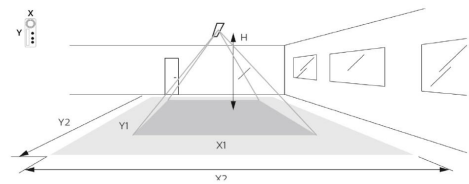

Rax Soft 220-240 Connect

Rax Soft 220-240 Satin 3000K Ra>80 Connect

El-nummer: 3236487
EAN: 7021982129049
SG artikkelnr: 212904

Elektrisk

Spenning: 220-240V
Frekvens (Hz): 50/60Hz
PE Lekkasje strøm (mA): 0,5

Lysteknikk

Type lyskilde: LED
Lyskilde inkludert: Ja
Farge temperatur: 3000K
Fargegjengivelse (Ra/CRI): Ra>80
MacAdams faktor: SDCM: 2
Levetid: L90/B10>100.000
Lysstråling: Direkte
Optikk: Satin Matt Reflector
Lysspredning: 62°
Synlig flimrer (PstLM): 0.09
Stroboskopisk flimrer (SVM): 0.05
Fotobiologisk sikkerhet: RG 1

Styring

Styring: Connect

Beskyttelse

Isolasjonsklasse: Klasse II SELV
IP Klasse: IP44/IP20

Energi og godkjenning

Inneholder lyskilde med energiklasse: C
Breeam: Oppfyller Hea 01 krav til flimrerfri
belysning (In-Use: Hea 05)

Materialer og overflater

Materiale: Flammehemmende polykarbonat (PC)
Farge: Hvit/Satin matt
Avskjermingens materiale: Polycarbonat (PC)

Montering/Tilkobling

Montering: Innfelling, Innendørs
Tilkobling: Quick connector

Dimensjoner

Høyde (mm) H: 93
Diameter (mm) D: 256
Innfellingsdiameter (mm): 220-240
Vekt (kg) brutto/netto: 1.333 / 0.93

Forpakning

Forpakkingsstørrelse (mm): 260 x 260 x 110

H (m)	Minor movements		Major movements	
	X1 (m)	Y1 (m)	X2 (m)	Y2 (m)
2.4	1.9	2.9	2.9	4.3
3	2.4	3.6	3.6	5.4

7 0 2 1 9 8 2 1 2 9 0 4 9