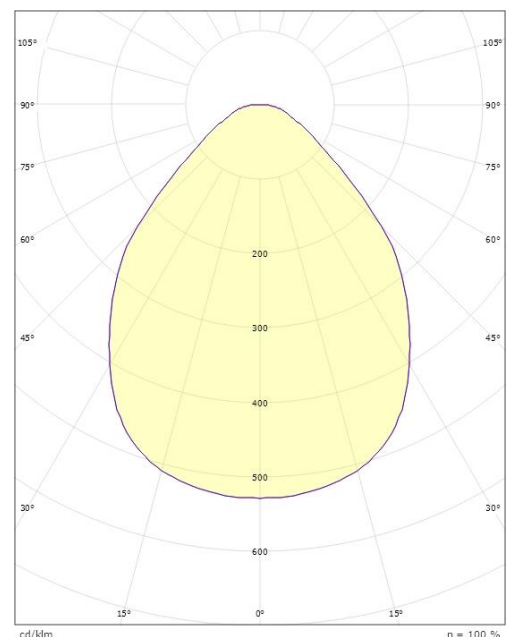

### Dimensjoner

Høyde (mm) H: 55  
Diameter (mm) D: 760  
Vekt (kg) brutto/netto: 11.1 / 10.7

### Forpakning

Forpakkingsstørrelse (mm): 775 x 775 x 63

H (m)	Minor movements		Major movements	
	X1 (m)	Y1 (m)	X2 (m)	Y2 (m)
2.4	1.9	2.9	2.9	4.3
3	2.4	3.6	3.6	5.4

cd/klm

$\eta = 100\%$

— C0/C180  
— C90/C270