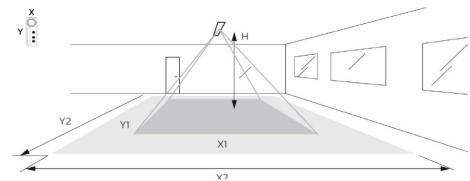

Disc Connect

Disc 760 Sort 5690/6030lm 3000/4000K Ra>80 Connect

El-nummer: 3080487
EAN: 7021986062359
SG artikkelnr: 606235

Elektrisk

Watt: 48W
System effekt (W): 48W
Spenning: 220-240V
Frekvens (Hz): 50/60Hz
Maks. armaturer per sikring: B10: 17, B16: 27, C10: 28, C16: 45

Lysteknikk

Type lyskilde: LED
Effektiv lysstrøm (lm): 5690/6030lm
Lysutbytte: 119/126lm/W
Farge temperatur: 3000/4000K
Fargegjengivelse (Ra/CRI): Ra>80
MacAdams faktor: SDCM: 3
Levetid: L80/B20>100.000
Levetid: L90>50.000
Lysstråling: Direkte
Optikk: Opalprismatisk
Lysspredning: 85°

Styring

Styring: Connect

Beskyttelse

Isolasjonsklasse: Klasse II
IP Klasse: IP20

Energi og godkjenning

Inneholder lyskilde med energiklasse: C/D
Breeam: Oppfyller Hea 01 krav til flimmerfri belysning (In-Use: Hea 05)

Materialer og overflater

Materiale: Stål
Farge: Sort
Avskjermingens materiale: Akryl (PMMA)

Montering/Tilkobling

Modul: 760
Tilkobling: Hurtigklemme

Dimensjoner

Høyde (mm) H: 55
Diameter (mm) D: 760
Vekt (kg) brutto/netto: 11.1 / 10.7

Forpakning

Forpakkingsstørrelse (mm): 775 x 775 x 63

H (m)	Minor movements		Major movements	
	X1 (m)	Y1 (m)	X2 (m)	Y2 (m)
2.4	1.9	2.9	2.9	4.3
3	2.4	3.6	3.6	5.4