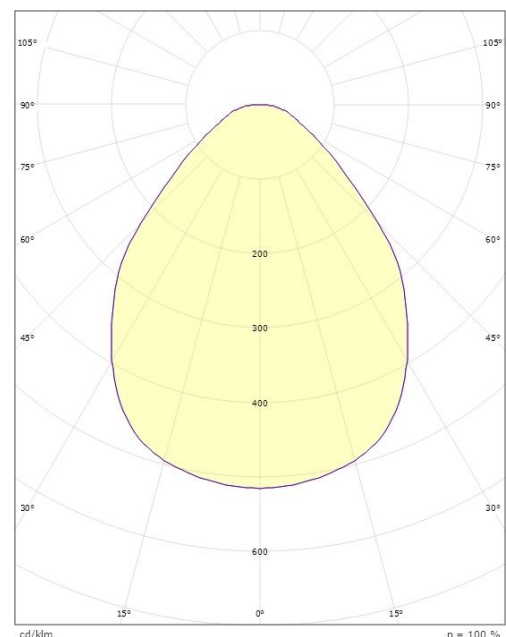

Materialer og overflater

Materiale: Stål
Farge: Hvit
Avskjermingens materiale: Akryl (PMMA)

Montering/Tilkobling

Modul: 760
Tilkobling: Hurtigklemme

Dimensjoner

Høyde (mm) H: 55
Diameter (mm) D: 760
Vekt (kg) brutto/netto: 11.1 / 10.7

Forpakning

Forpakkingsstørrelse (mm): 775 x 775 x 63

H (m)	Minor movements		Major movements	
	X1 (m)	Y1 (m)	X2 (m)	Y2 (m)
2.4	1.9	2.9	2.9	4.3
3	2.4	3.6	3.6	5.4

cd/km
— C0/C180
— C90/C270

7 0 2 1 9 8 6 0 6 2 3 4 2