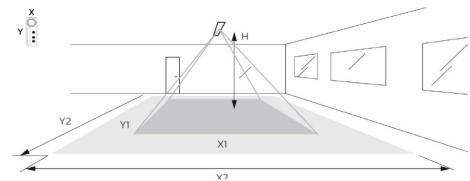

Disc Connect

Disc 760 Hvit 5990/6340lm 3000/4000K Ra>80 Connect

El-nummer: 3080486
EAN: 7021986062342
SG artikkelnr: 606234

Elektrisk

Watt: 48W
System effekt (W): 48W
Spenning: 220-240V
Frekvens (Hz): 50/60Hz
Maks. armaturer per sikring: B10: 17, B16: 27, C10: 28, C16: 45

Lysteknikk

Type lyskilde: LED
Effektiv lysstrøm (lm): 5990/6340lm
Lysutbytte: 125/132lmW
Farge temperatur: 3000/4000K
Fargegjengivelse (Ra/CRI): Ra>80
MacAdams faktor: SDCM: 3
Levetid: L80/B20>100.000
Levetid: L90>50.000
Lysstråling: Direkte
Optikk: Opalprismatisk
Lysspredning: 85°

Styring

Styring: Connect

Beskyttelse

Isolasjonsklasse: Klasse II
IP Klasse: IP20

Energi og godkjenning

Inneholder lyskilde med energiklasse: C/D
Breeam: Oppfyller Hea 01 krav til flimmerfri belysning (In-Use: Hea 05)

Materialer og overflater

Materiale: Stål
Farge: Hvit
Avskjermingens materiale: Akryl (PMMA)

Montering/Tilkobling

Modul: 760
Tilkobling: Hurtigklemme

Dimensjoner

Høyde (mm) H: 55
Diameter (mm) D: 760
Vekt (kg) brutto/netto: 11.1 / 10.7

Forpakning

Forpakkingsstørrelse (mm): 775 x 775 x 63

H (m)	Minor movements		Major movements	
	X1 (m)	Y1 (m)	X2 (m)	Y2 (m)
2.4	1.9	2.9	2.9	4.3
3	2.4	3.6	3.6	5.4