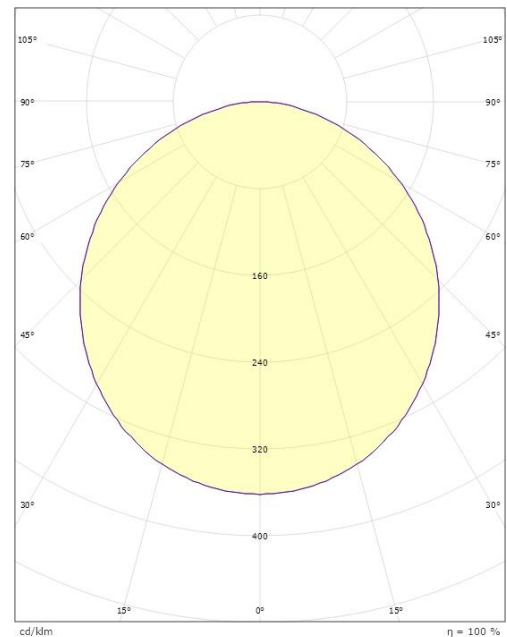

Farsund Slim 300

Farsund Slim 300 Sort 880lm 2700K Ra>80 Faseavsnitt

El-nummer: 3042528
EAN: 7021981133061
SG artikkelnr: 113306

Elektrisk

System effekt (W): 7.5W
Spenning: 220-240V
Maks. armaturer per sikring: B10: 130, B16: 200, C10: 130, C16: 200

Lysteknikk

Type lyskilde: LED
Effektiv lysstrøm (lm): 880lm
Lysutbytte: 117 lm/W
Farge temperatur: 2700K
Fargegjengivelse (Ra/CRI): Ra>80
MacAdams faktor: SDCM: 3
Levetid: L80/B20>100.000
Levetid: L90/B50>50.000
Minimum omgivelsestemperatur: -20°C
Lysstråling: Direkte
Lysspredning: 109°
UGR: UGR<25
Synlig flimmer (PstLM): 0.01
Stroboskopisk flimmer (SVM): 0.01

Styring

Styring: Faseavsnitt

Beskyttelse

Isolasjonsklasse: Klasse II
IP Klasse: IP20

Energi og godkjenning

Inneholder lyskilde med energiklasse: C
Breeam: Oppfyller Hea 01 krav til flimmerfri belysning (In-Use: Hea 05)

Materialer og overflater

Materiale: Polycarbonat (PC)
Farge: Sort
Avskjermingens materiale: Plast, opal

Montering/Tilkobling

Montering: Utenpåliggende, Innendørs
Tilkobling: Hurtigklemme

Dimensjoner

Høyde (mm) H: 29
Diameter (mm) D: 302
Vekt (kg) brutto/netto: 1.071 / 0.942

Forpakning

Forpakkingsstørrelse (mm): 316 x 316 x 34

7 0 2 1 9 8 1 1 3 3 0 6 1