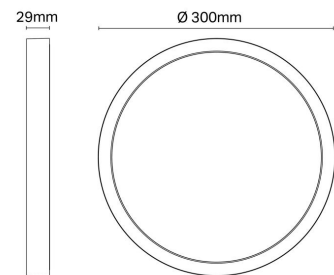

### Dimensjoner

Høyde (mm) H: 29  
Diameter (mm) D: 302  
Vekt (kg) brutto/netto: 1.071 / 0.942

### Forpakning

Forpakkingsstørrelse (mm): 316 x 316 x 34

7 0 2 1 9 8 1 1 3 3 0 6 1