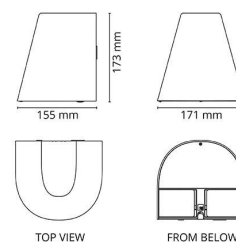

Dimensjoner

Bredde (mm) W: 171
 Høyde (mm) H: 173
 Dybde (D): 155
 Vekt (kg) brutto/netto: 2.028 / 1.81

Forpakning

Forpakkingsstørrelse (mm): 180 x 165 x 185

cd/kdm

η = 100 %

— C0/C180
 — C90/C270

7 0 2 1 9 8 6 1 4 9 2 4 1