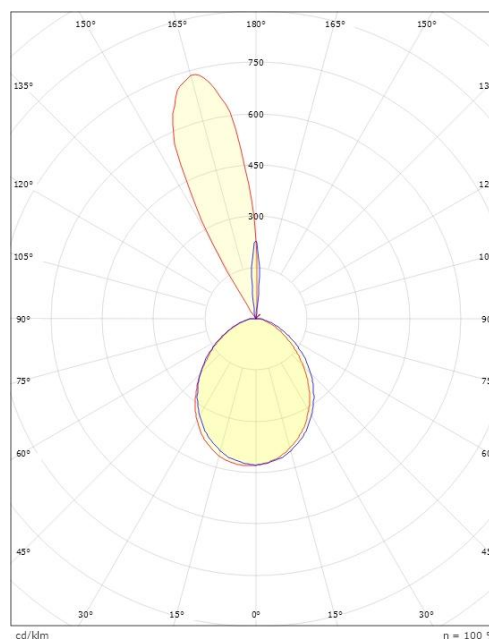

Spike Sort Uplight m/ kontakt 920lm 3000K Ra>80 Skumring

El-nummer: 3100148
 EAN: 7021986149241
 SG artikkelnr: 614924

Elektrisk

Watt: 11W+6W
 System effekt (W): 13W
 Spenning: 220-240V

Lysteknikk

Type lyskilde: LED
 Sokkel: GU10
 Lyskilde inkludert: Ja
 Effektiv lysstrøm (lm): 920lm
 Lysutbytte: 71 lm/W
 Farge temperatur: 3000K
 Fargegjengivelse (Ra/CRI): Ra>80
 MacAdams faktor: SDCM: 3
 Levetid: L90/B10>50.000
 Levetid: L80/B10>100.000
 Lysstråling: Direkte
 Optikk: Plast, opal/gjennomsiktig
 Lysspredning: 95° ned / 15° opp

Dimensjoner

Bredde (mm) W: 171
 Høyde (mm) H: 173
 Dybde (D): 155
 Vekt (kg) brutto/netto: 2.028 / 1.81

Forpakning

Forpakkingsstørrelse (mm): 180 x 165 x 185

cd/kdm

η = 100 %

— C0/C180
 — C90/C270

7 0 2 1 9 8 6 1 4 9 2 4 1