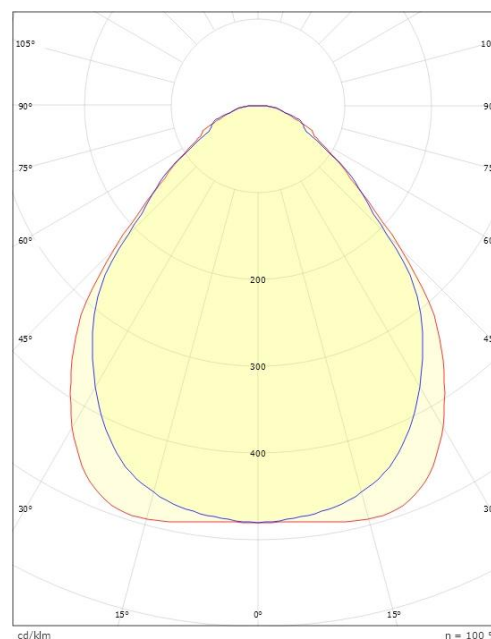

Sense Pro Connect 600x600

Sense Pro Connect 600x600 Hvit 4000K Ra>80 Connect

El-nummer: 3315943
EAN: 7021982126857
SG artikkelnr: 212685

Elektrisk

Spenning: 33V
Frekvens (Hz): 50/60Hz

Lysteknikk

Type lyskilde: LED
Lyskilde inkludert: Ja
Farge temperatur: 4000K
Fargegjengivelse (Ra/CRI): Ra>80
MacAdams faktor: SDCM: 3
Levetid: L80/B20>100.000
Levetid: L90>50.000
Lysstråling: Direkte
Optikk: Opalprismatisk
Lysspredning: 110°
Fotobiologisk sikkerhet: RG 0

Styring

Styring: Connect

Beskyttelse

Isolasjonsklasse: Klasse III
IP Klasse: IP20

Energi og godkjenning

Inneholder lyskilde med energiklasse: C

Materialer og overflater

Materiale: Aluminium
Farge: Hvit RAL 9016 glans 30
Avskjermingens materiale: Akryl (PMMA)

Montering/Tilkobling

Montering: Innfelling, Innendørs
Modul: 600x600 Synlig T-skinne, T/L 15/24mm
Tilkobling: Quick connector

Dimensjoner

Lengde (mm) L: 597
Bredde (mm) W: 597
Høyde (mm) H: 11
Vekt (kg) brutto/netto: 3.603 / 2.985

Forpakning

Forpakkingsstørrelse (mm): 635 x 635 x 65

cd/km
— C0/C180
— C90/C270

η = 100 %

7 0 2 1 9 8 2 1 2 6 8 5 7