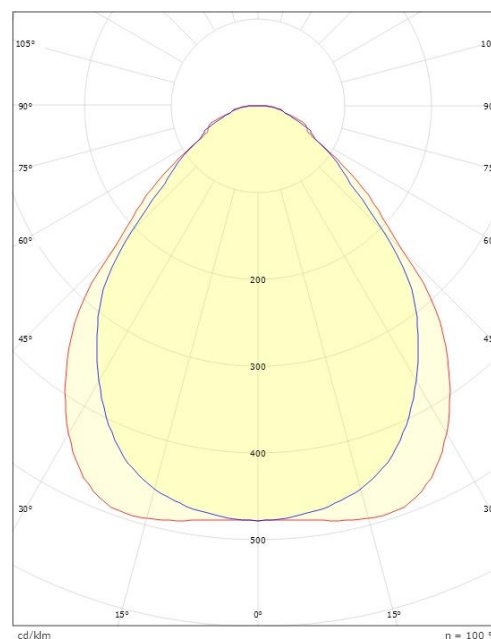

Montering/Tilkobling

Montering: Innfelling, Innendørs
Modul: 600x600 Synlig T-skinne, T/L 15/24mm
Tilkobling: Quick connector

Dimensjoner

Lengde (mm) L: 597
Bredde (mm) W: 597
Høyde (mm) H: 11
Vekt (kg) brutto/netto: 3.603 / 2.985

Forpakning

Forpakkingsstørrelse (mm): 635 x 635 x 65

— C0/C180
— C90/C270

7 0 2 1 9 8 2 1 2 6 8 4 0