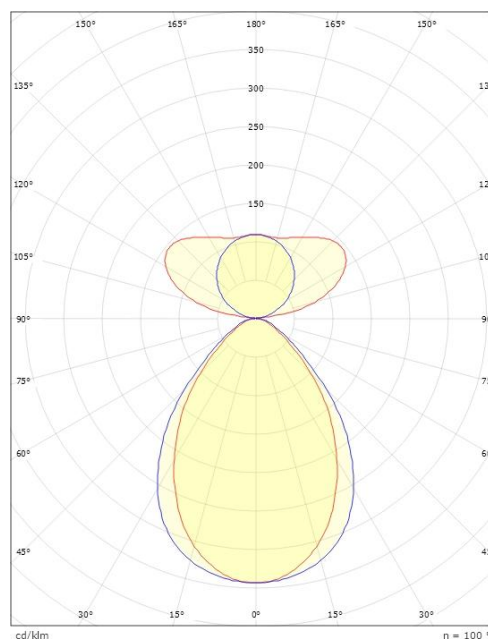

Dimensjoner

Lengde (mm) L: 1241
Bredde (mm) W: 38
Høyde (mm) H: 70
Vekt (kg) brutto/netto: 3.775 / 3.375

Forpakning

Forpakkingsstørrelse (mm): 1365 x 90 x 61

H (m)	Minor movements		Major movements	
	X1 (m)	Y1 (m)	X2 (m)	Y2 (m)
2.4	1.9	2.9	2.9	4.3
3	2.4	3.6	3.6	5.4