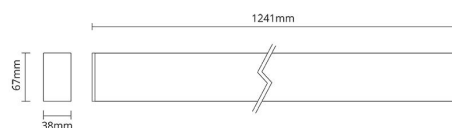

Materialer og overflater

Materiale: Aluminium
Farge: Sort RAL 9004
Avskjermingens materiale: Polycarbonat (PC)

Montering/Tilkobling

Montering: Nedhengt, Innendørs
Modul: 1200
Wiresett: 2x2m wire kit
Kabel: Kabel 3x0,75mm² 2,5m

Dimensjoner

Lengde (mm) L: 1241
Bredde (mm) W: 38
Høyde (mm) H: 70
Vekt (kg) brutto/netto: 3.775 / 3.375

Forpakning

Forpakkingsstørrelse (mm): 1365 x 90 x 61

H (m)	Minor movements		Major movements	
	X1 (m)	Y1 (m)	X2 (m)	Y2 (m)
2.4	1.9	2.9	2.9	4.3
3	2.4	3.6	3.6	5.4