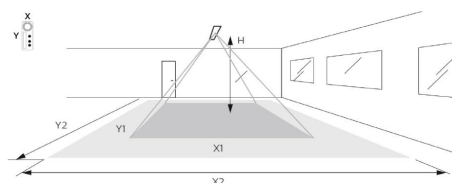

Materialer og overflater

Materiale: Aluminium
Farge: Sort RAL 9004
Avskjermingens materiale: Polycarbonat (PC)

Montering/Tilkobling

Montering: Nedhengt, Innendørs
Modul: 1200
Wiresett: 2x2m wire kit
Kabel: Kabel 3x0,75mm² 2,5m

Dimensjoner

Lengde (mm) L: 1241
Bredde (mm) W: 38
Høyde (mm) H: 70
Vekt (kg) brutto/netto: 3.775 / 3.375

Forpakning

Forpakkingsstørrelse (mm): 1365 x 90 x 61

H (m)	Minor movements		Major movements	
	X1 (m)	Y1 (m)	X2 (m)	Y2 (m)
2.4	1.9	2.9	2.9	4.3
3	2.4	3.6	3.6	5.4