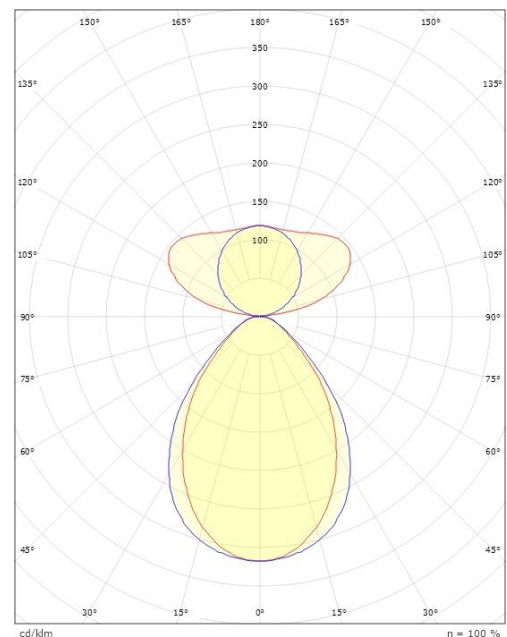

Dimensjoner

Lengde (mm) L: 1241
Bredde (mm) W: 38
Høyde (mm) H: 70
Vekt (kg) brutto/netto: 3.775 / 3.375

Forpakning

Forpakkingsstørrelse (mm): 1365 x 90 x 61

H (m)	Minor movements		Major movements	
	X1 (m)	Y1 (m)	X2 (m)	Y2 (m)
2.4	1.9	2.9	2.9	4.3
3	2.4	3.6	3.6	5.4