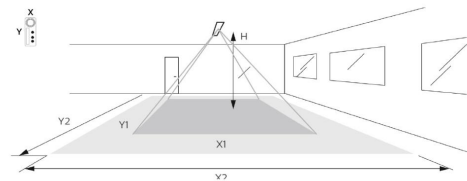

Dimensjoner

Lengde (mm) L: 1241
Bredde (mm) W: 38
Høyde (mm) H: 70
Vekt (kg) brutto/netto: 3.775 / 3.375

Forpakning

Forpakkingsstørrelse (mm): 1365 x 90 x 61

H (m)	Minor movements		Major movements	
	X1 (m)	Y1 (m)	X2 (m)	Y2 (m)
2.4	1.9	2.9	2.9	4.3
3	2.4	3.6	3.6	5.4