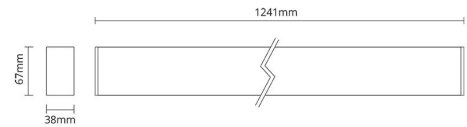

Materialer og overflater

Materiale: Aluminium
Farge: Hvit
Avskjermingens materiale: Polycarbonat (PC)

Montering/Tilkobling

Montering: Nedhengt, Innendørs
Modul: 1200
Wiresett: 2x2m wire kit
Kabel: Kabel 3x0,75mm² 2,5m

Dimensjoner

Lengde (mm) L: 1241
Bredde (mm) W: 38
Høyde (mm) H: 70
Vekt (kg) brutto/netto: 3.775 / 3.375

Forpakning

Forpakkingsstørrelse (mm): 1365 x 90 x 61

H (m)	Minor movements		Major movements	
	X1 (m)	Y1 (m)	X2 (m)	Y2 (m)
2.4	1.9	2.9	2.9	4.3
3	2.4	3.6	3.6	5.4