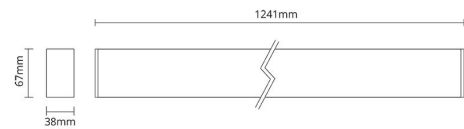

Materialer og overflater

Materiale: Aluminium
Farge: Sort RAL 9004
Avskjermingens materiale: Polycarbonat (PC)

Montering/Tilkobling

Montering: Nedhengt, Innendørs
Modul: 1200
Wiresett: 2x2m wire kit
Kabel: Kabel 3x0,75mm² 2,5m

Dimensjoner

Lengde (mm) L: 1241
Bredde (mm) W: 38
Høyde (mm) H: 70
Vekt (kg) brutto/netto: 3.775 / 3.375

Forpakning

Forpakkingsstørrelse (mm): 1365 x 90 x 61

H (m)	Minor movements		Major movements	
	X1 (m)	Y1 (m)	X2 (m)	Y2 (m)
2.4	1.9	2.9	2.9	4.3
3	2.4	3.6	3.6	5.4