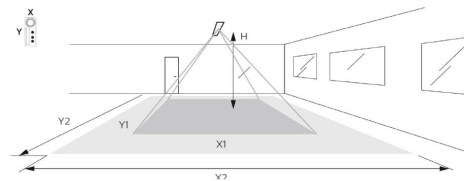

Materialer og overflater

Materiale: Aluminium
Farge: Sort RAL 9004
Avskjermingens materiale: Polycarbonat (PC)

Montering/Tilkobling

Montering: Nedhengt, Innendørs
Modul: 1200
Wiresett: 2x2m wire kit
Kabel: Kabel 3x0,75mm² 2,5m

Dimensjoner

Lengde (mm) L: 1241
Bredde (mm) W: 38
Høyde (mm) H: 70
Vekt (kg) brutto/netto: 3.775 / 3.375

Forpakning

Forpakkingsstørrelse (mm): 1365 x 90 x 61

H (m)	Minor movements		Major movements	
	X1 (m)	Y1 (m)	X2 (m)	Y2 (m)
2.4	1.9	2.9	2.9	4.3
3	2.4	3.6	3.6	5.4