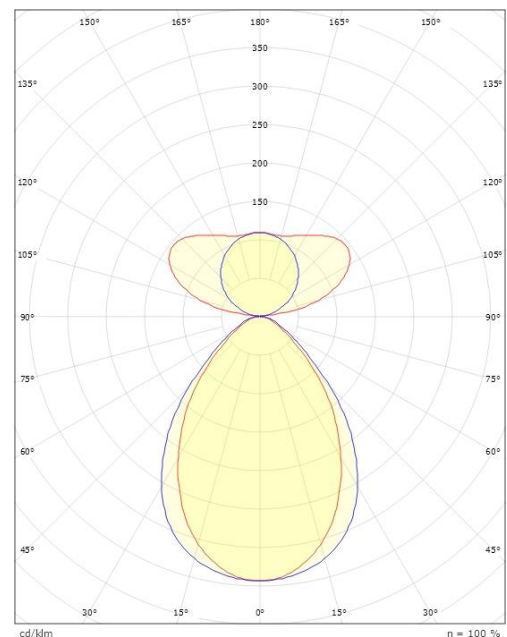

Dimensjoner

Lengde (mm) L: 1241
Bredde (mm) W: 38
Høyde (mm) H: 70
Vekt (kg) brutto/netto: 3.775 / 3.375

Forpakning

Forpakkingsstørrelse (mm): 1365 x 90 x 61

H (m)	Minor movements		Major movements	
	X1 (m)	Y1 (m)	X2 (m)	Y2 (m)
2.4	1.9	2.9	2.9	4.3
3	2.4	3.6	3.6	5.4