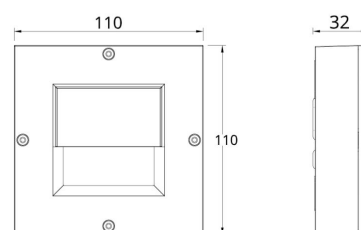

Montering/Tilkobling

Montering: Utenpåliggende, Innendørs / Utendørs
Tilkobling: Hurtigklemme

Dimensjoner

Lengde (mm) L: 110
Bredde (mm) W: 110
Høyde (mm) H: 33
Vekt (kg) brutto/netto: 0.335 / 0.275

Forpakning

Forpakkingsstørrelse (mm): 120 x 115 x 45

7 0 2 1 9 8 9 2 3 1 2 1 9