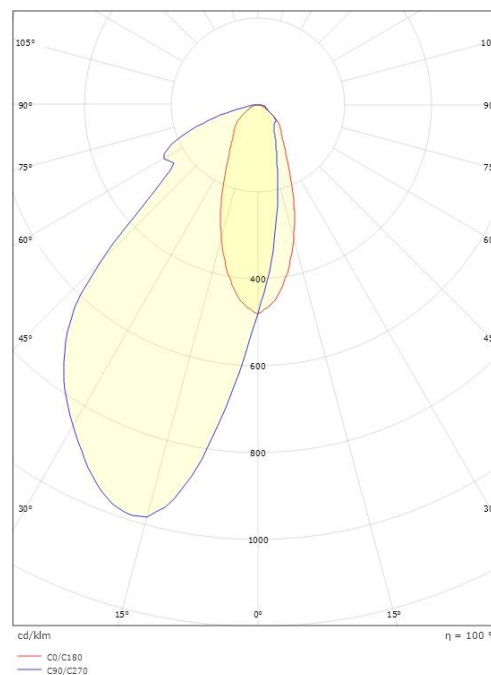

Callisto Wall Square

Callisto Wall Square Hvit 140lm 3000K Ra>80 Faseavsnitt

El-nummer: 3104004
EAN: 7021989231219
SG artikkelnr: 923121

Elektrisk

System effekt (W): 3W
Spennning: 220-240V
Maks. armaturer per sikring: B10: 115, B16: 184, C10: 134, C16: 215

Lysteknikk

Type lyskilde: LED
Effektiv lysstrøm (lm): 140lm
Lysutbytte: 47 lm/W
Farge temperatur: 3000K
Fargegjengivelse (Ra/CRI): Ra>80
MacAdams faktor: SDCM: 3
Levetid: L70/B50>50.000
Lysstråling: Direkte/Asymmetrisk
Optikk: Glass gjennomsiktig
Lysspredning: 80°/45°
Fotobiologisk sikkerhet: RG 0

Styring

Styring: Faseavsnitt

Beskyttelse

Isolasjonsklasse: Klasse II
IK Klasse: IK06
IP Klasse: IP65

Energi og godkjenning

Inneholder lyskilde med energiklasse: F

Materialer og overflater

Materiale: Aluminium
Farge: Hvit RAL 9003 matt
Avskjermingens materiale: Herdet glass

Montering/Tilkobling

Montering: Utenpåliggende, Innendørs / Utendørs
Tilkobling: Hurtigklemme

Dimensjoner

Lengde (mm) L: 110
Bredde (mm) W: 110
Høyde (mm) H: 33
Vekt (kg) brutto/netto: 0.335 / 0.275

Forpakning

Forpakkingsstørrelse (mm): 120 x 115 x 45

7 0 2 1 9 8 9 2 3 1 2 1 9