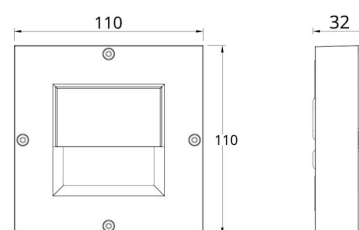

Montering/Tilkobling

Montering: Utenpåliggende, Innendørs / Utendørs
Tilkobling: Hurtigklemme

Dimensjoner

Lengde (mm) L: 110
Bredde (mm) W: 110
Høyde (mm) H: 33
Vekt (kg) brutto/netto: 0.335 / 0.275

Forpakning

Forpakkingsstørrelse (mm): 120 x 115 x 45

7 0 2 1 9 8 9 2 3 1 2 0 2