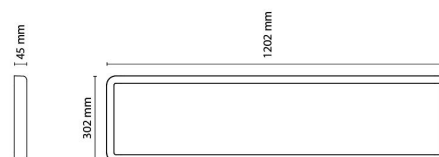

Sense Surface

Sense Surface 300x1200 Sort 3690lm 3000K Ra>80 Faseavsnitt

El-nummer: 3328719
EAN: 7021982123511
SG artikkelnr: 212351

Elektrisk

System effekt (W): 30W
Spennning: 220-240V
Frekvens (Hz): 50/60Hz
Maks. armaturer per sikring: B10: 25, B16: 41, C10: 25, C16: 41

Lysteknikk

Type lyskilde: LED
Effektiv lysstrøm (lm): 3690lm
Lysutbytte: 123 lm/W
Farge temperatur: 3000K
Fargegjengivelse (Ra/CRI): Ra>80
MacAdams faktor: SDCM: 3
Levetid: L80/B20>100.000
Levetid: L90>50.000
Lysstråling: Direkte
Optikk: Opalprismatisk
UGR: UGR<19
Synlig flimmer (PstLM): 0.08
Stroboskopisk flimmer (SVM): 0.08
Fotobiologisk sikkerhet: RG 0

Styring

Styring: Faseavsnitt
Driver: 1050mA

Beskyttelse

Isolasjonsklasse: Klasse II
IK Klasse: IK10
IP Klasse: IP20

Energi og godkjenning

Inneholder lyskilde med energiklasse: C
Breeam: Oppfyller Hea 01 krav til flimmerfri belysning (In-Use: Hea 05)

Materialer og overflater

Materiale: Aluminium
Farge: Sort
Avskjermings materiale: Akryl (PMMA)

Montering/Tilkobling

Montering: Utenpåliggende, Innendørs
Modul: 300x1200
Tilkobling: Hurtigklemme

Dimensjoner

Lengde (mm) L: 1202
Bredde (mm) W: 302
Høyde (mm) H: 45
Vekt (kg) brutto/netto: 7.66 / 6.785

Forpakning

Forpakkingsstørrelse (mm): 1225 x 337 x 70

cd/kdm
— C0/C180
— C90/C270