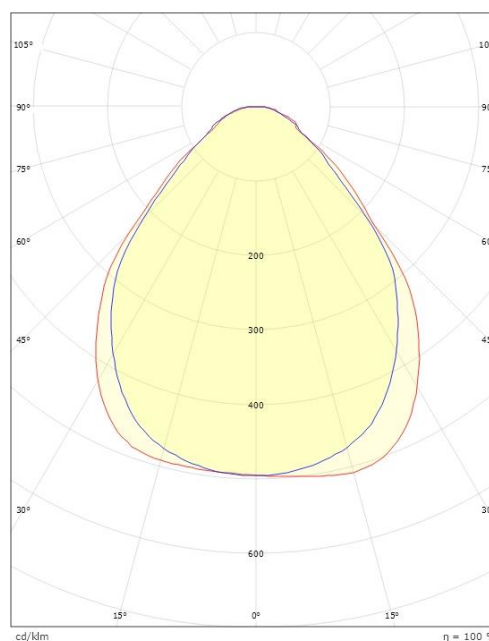

Sense Surface

Sense Surface 300x1200 Sort 3690lm 3000K Ra>80 Faseavsnitt

El-nummer: 3328719
EAN: 7021982123511
SG artikkelnr: 212351

Elektrisk

System effekt (W): 30W
Spennning: 220-240V
Frekvens (Hz): 50/60Hz
Maks. armaturer per sikring: B10: 25, B16: 41, C10: 25, C16: 41

Lysteknikk

Type lyskilde: LED
Effektiv lysstrøm (lm): 3690lm
Lysutbytte: 123 lm/W
Farge temperatur: 3000K
Fargegjengivelse (Ra/CRI): Ra>80
MacAdams faktor: SDCM: 3
Levetid: L80/B20>100.000
Levetid: L90>50.000
Lysstråling: Direkte
Optikk: Opalprismatisk
UGR: UGR<19
Synlig flimmer (PstLM): 0.08
Stroboskopisk flimmer (SVM): 0.08
Fotobiologisk sikkerhet: RG 0

Styring

Styring: Faseavsnitt
Driver: 1050mA

Beskyttelse

Isolasjonsklasse: Klasse II
IK Klasse: IK10
IP Klasse: IP20

Energi og godkjenning

Inneholder lyskilde med energiklasse: C
Breeam: Oppfyller Hea 01 krav til flimmerfri belysning (In-Use: Hea 05)

Materialer og overflater

Materiale: Aluminium
Farge: Sort
Avskjermings materiale: Akryl (PMMA)

Montering/Tilkobling

Montering: Utenpåliggende, Innendørs
Modul: 300x1200
Tilkobling: Hurtigklemme

Dimensjoner

Lengde (mm) L: 1202
Bredde (mm) W: 302
Høyde (mm) H: 45
Vekt (kg) brutto/netto: 7.66 / 6.785

Forpakning

Forpakkingsstørrelse (mm): 1225 x 337 x 70

cd/kdm
— C0/C180
— C90/C270

7 0 2 1 9 8 2 1 2 3 5 1 1