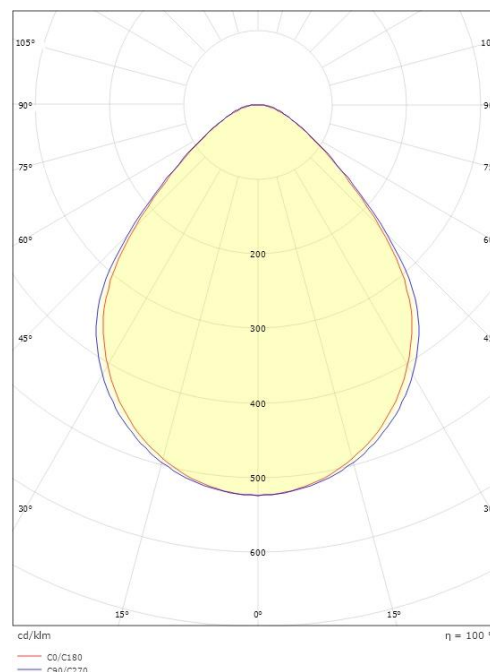

Dimensjoner

Lengde (mm) L: 1195
Bredde (mm) W: 118
Høyde (mm) H: 35
Innfellingshøyde (mm): 35
Vekt (kg) brutto/netto: 1.5 / 1.3

Forpakning

Forpakkingsstørrelse (mm): 1350 x 135 x 54

7 0 2 1 9 8 2 1 2 6 9 4 9