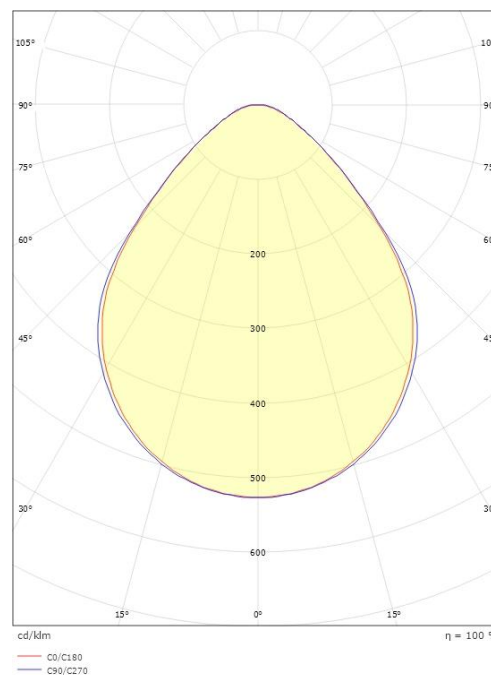

Dimensjoner

Lengde (mm) L: 595
Bredde (mm) W: 118
Høyde (mm) H: 35
Innfellingshøyde (mm): 35
Vekt (kg) brutto/netto: 1.1 / 0.9

Forpakning

Forpakkingsstørrelse (mm): 750 x 135 x 54

7 0 2 1 9 8 2 1 2 6 9 1 8