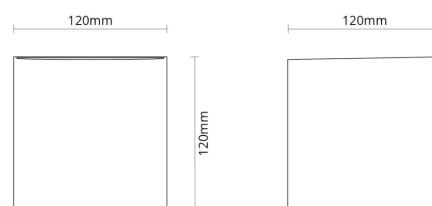

Materialer og overflater

Materiale: Aluminium
Avskjermings materiale: UV-stabilisert polykarbonat

Montering/Tilkobling

Montering: Utenpåliggende, Innendørs / Utendørs
Tilkobling: Hurtigklemme

Dimensjoner

Lengde (mm) L: 120
Bredde (mm) W: 120
Høyde (mm) H: 120
Vekt (kg) brutto/netto: 0.875 / 0.809

Forpakning

Forpakkingsstørrelse (mm): 125 x 125 x 135

7 0 2 1 9 8 6 4 1 7 3 5 7