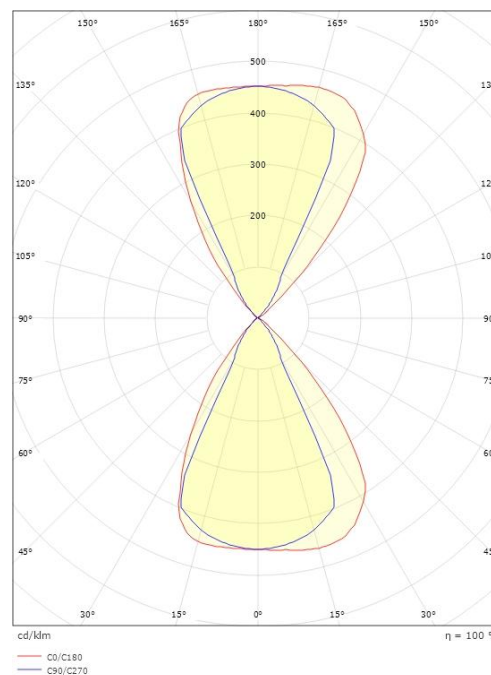

Materialer og overflater

Materiale: Aluminium
Avskjermings materiale: UV-stabilisert polykarbonat

Montering/Tilkobling

Montering: Utenpåliggende, Innendørs / Utendørs
Tilkobling: Hurtigklemme

Dimensjoner

Lengde (mm) L: 120
Bredde (mm) W: 120
Høyde (mm) H: 120
Vekt (kg) brutto/netto: 0.875 / 0.809

Forpakning

Forpakkingsstørrelse (mm): 125 x 125 x 135

7 0 2 1 9 8 6 4 1 7 3 5 7