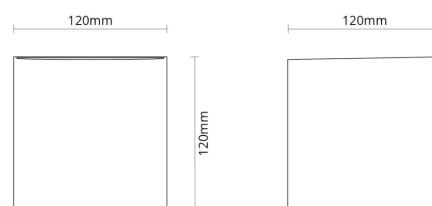

Materialer og overflater

Materiale: Aluminium
Avskjermings materiale: UV-stabilisert polykarbonat

Montering/Tilkobling

Montering: Utenpåliggende, Innendørs / Utendørs
Tilkobling: Hurtigklemme

Dimensjoner

Lengde (mm) L: 120
Bredde (mm) W: 120
Høyde (mm) H: 120
Vekt (kg) brutto/netto: 0.875 / 0.809

Forpakning

Forpakkingsstørrelse (mm): 125 x 125 x 135

7 0 2 1 9 8 6 4 1 7 3 4 0