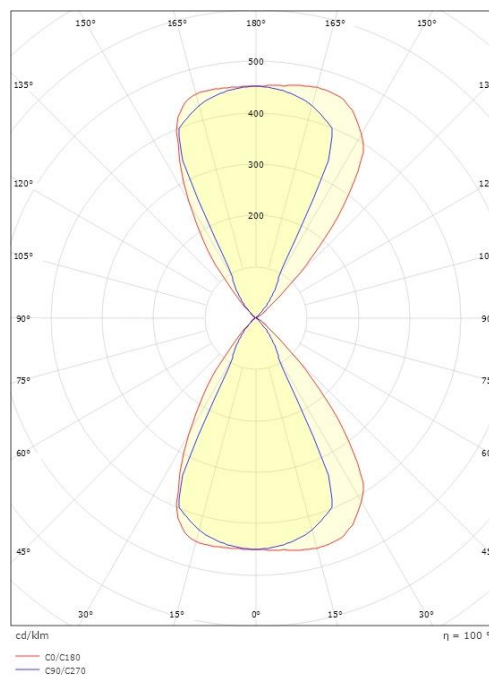

Materialer og overflater

Materiale: Aluminium
Avskjermings materiale: UV-stabilisert polykarbonat

Montering/Tilkobling

Montering: Utenpåliggende, Innendørs / Utendørs
Tilkobling: Hurtigklemme

Dimensjoner

Lengde (mm) L: 120
Bredde (mm) W: 120
Høyde (mm) H: 120
Vekt (kg) brutto/netto: 0.875 / 0.809

Forpakning

Forpakkingsstørrelse (mm): 125 x 125 x 135

7 0 2 1 9 8 6 4 1 7 3 4 0