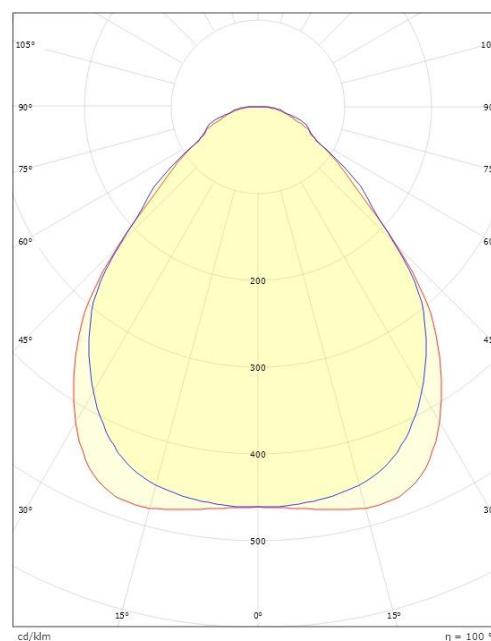

Lengde (mm) L: 1582
Bredde (mm) W: 302
Høyde (mm) H: 45
Vekt (kg) brutto/netto: 8.8 / 7.8

Forpakning

Forpakkingsstørrelse (mm): 1605 x 335 x 65

cd/klm
— C0/C180
— C90/C270

7 0 2 1 9 8 2 1 2 3 9 9 3