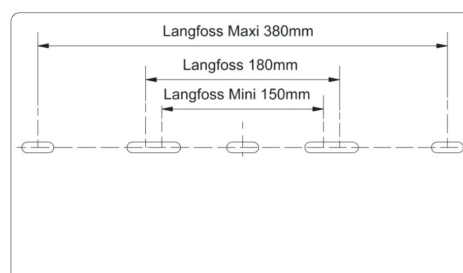

Langfoss/Mini/Maxi

Langfoss/Mini/Maxi Grafitt Festeplate for elementvegg

El-nummer: 3135174
EAN: 7021986419498
SG artikkelnr: 641949

Funksjon

Funksjon: Inkluderer 2 stk festeplater. Bolter og muttere er ikke inkludert.

Materialer og overflater

Farge: Grafitt

Montering/Tilkobling

Montering: Innendørs / Utendørs

Dimensjoner

Lengde (mm) L: 430
Bredde (mm) W: 250
Høyde (mm) H: 7
Vekt (kg) brutto/netto: 5.08 / 4.9

Forpakning

Forpakkingsstørrelse (mm): 440 x 255 x 15