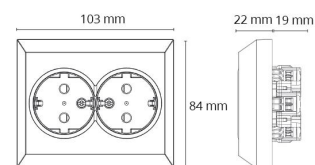

Montering/Tilkobling

Montering: Innfelling, Innendørs

Dimensjoner

Lengde (mm) L: 103
Bredde (mm) W: 84
Høyde (mm) H: 41
Vekt (kg) brutto/netto: 0.129 / 0.108

Forpakning

Forpakkingsstørrelse (mm): 103 x 84 x 41
Pakningsantall: 6