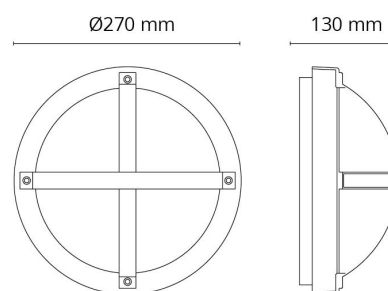

Beskyttelse

Isolasjonsklasse: Klasse II
IK Klasse: IK10
IP Klasse: IP65
Glødetrådstestet: 850°C - 30s

Materialer og overflater

Materiale: Aluminium
Farge: Hvit RAL 9003
Avskjermingens materiale: UV-stabilisert polykarbonat

Montering/Tilkobling

Montering: Utenpåliggende, Innendørs / Utendørs
Tilkobling: Hurtigklemme

Dimensjoner

Høyde (mm) H: 130
Diameter (mm) D: 270
Dybde (D): 130
Vekt (kg) brutto/netto: 2 / 1.708

Forpakning

Forpakkingsstørrelse (mm): 270 x 270 x 130

7 0 2 1 9 8 6 1 1 5 5 0 5