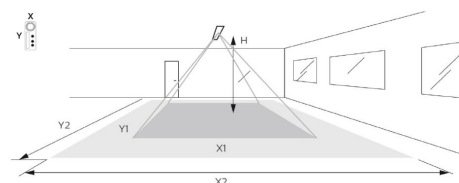

Materialer og overflater

Materiale: Aluminium
 Farge: Hvit
 Avskjermingens materiale: Akryl (PMMA)

Montering/Tilkobling

Montering: Utenpåliggende, Innendørs
 Modul: 600x600
 Tilkobling: Hurtigklemme

Dimensjoner

Lengde (mm) L: 597
 Bredde (mm) W: 597
 Høyde (mm) H: 45
 Vekt (kg) brutto/netto: 7.06 / 6.5

Forpakning

Forpakkingsstørrelse (mm): 625 x 625 x 65

H (m)	Minor movements		Major movements	
	X1 (m)	Y1 (m)	X2 (m)	Y2 (m)
2.4	1.9	2.9	2.9	4.3
3	2.4	3.6	3.6	5.4