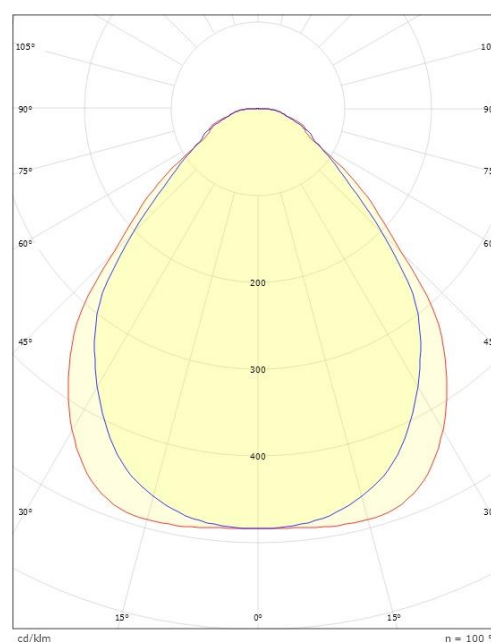

Lengde (mm) L: 597
 Bredde (mm) W: 597
 Høyde (mm) H: 45
 Vekt (kg) brutto/netto: 7.06 / 6.5

Forpakning

Forpakkingsstørrelse (mm): 625 x 625 x 65

H (m)	Minor movements		Major movements	
	X1 (m)	Y1 (m)	X2 (m)	Y2 (m)
2.4	1.9	2.9	2.9	4.3
3	2.4	3.6	3.6	5.4