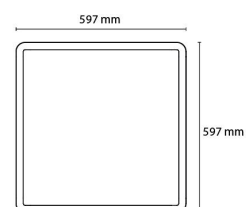

Materialer og overflater

Materiale: Aluminium
 Farge: Hvit
 Avskjermingens materiale: Akryl (PMMA)

Montering/Tilkobling

Montering: Utenpåliggende, Innendørs
 Modul: 600x600
 Tilkobling: Hurtigklemme

Dimensjoner

Lengde (mm) L: 597
 Bredde (mm) W: 597
 Høyde (mm) H: 45
 Vekt (kg) brutto/netto: 7.06 / 6.5

Forpakning

Forpakkingsstørrelse (mm): 625 x 625 x 65

H (m)	Minor movements		Major movements	
	X1 (m)	Y1 (m)	X2 (m)	Y2 (m)
2.4	1.9	2.9	2.9	4.3
3	2.4	3.6	3.6	5.4