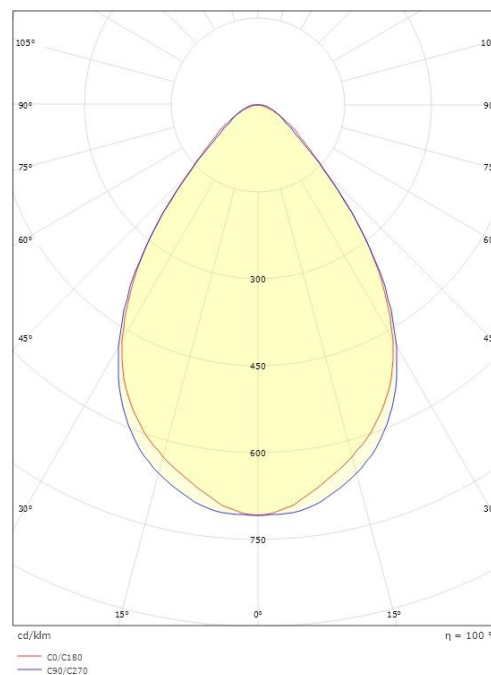

Dimensjoner

Lengde (mm) L: 1552
Bredde (mm) W: 134
Høyde (mm) H: 72
Vekt (kg) brutto/netto: 4.1 / 3.8

Forpakning

Forpakkingsstørrelse (mm): 1596 x 148 x 76

7 0 2 1 9 8 6 0 7 0 2 7 9