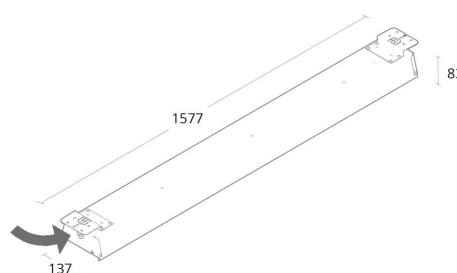

Materialer og overflater

Materiale: stålplate
Farge: Grå
Avskjermingens materiale: Akryl (PMMA)

Montering/Tilkobling

Montering: Utenpåliggende, Innendørs
Modul: Mid-Bay 1500
Tilkobling: 5 pol hurtigklemme med 5x2,5mm² gjennomgangskobling

Dimensjoner

Lengde (mm) L: 1552
Bredde (mm) W: 134
Høyde (mm) H: 72
Vekt (kg) brutto/netto: 4.1 / 3.8

Forpakning

Forpakkingsstørrelse (mm): 1596 x 148 x 76

7 0 2 1 9 8 6 0 7 0 2 7 9