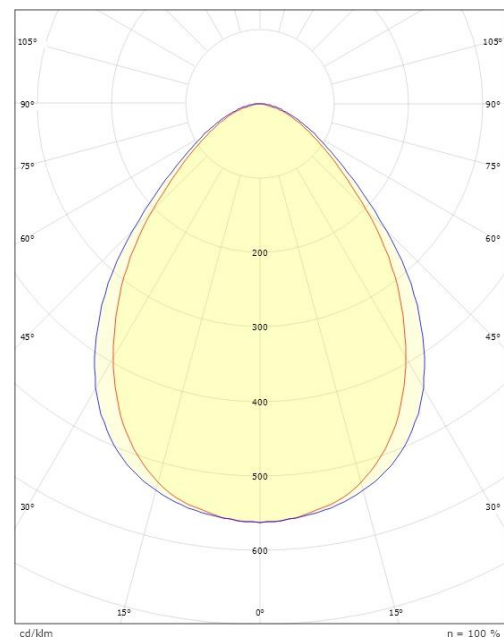

Dimensjoner

Lengde (mm) L: 1600
 Bredder (mm) W: 166
 Høyde (mm) H: 55
 Vekt (kg) brutto/netto: 5.5 / 5

Forpakning

Forpakkingsstørrelse (mm): 1620 x 180 x 70

H (m)	Minor movements		Major movements	
	X1 (m)	Y1 (m)	X2 (m)	Y2 (m)
2.4	1.9	2.9	2.9	4.3
3	2.4	3.6	3.6	5.4

cd/klm
 — C0/C180
 — C90/C270
 η = 100 %

7 0 2 1 9 8 2 1 2 0 9 9 2