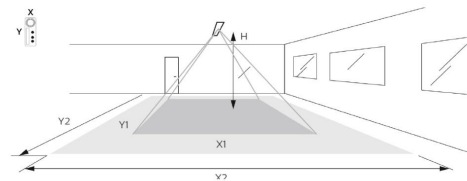

Materialer og overflater

Materiale: stålplate
 Avskjermingens materiale: Akryl (PMMA)

Montering/Tilkobling

Montering: Hengende eller utenpåliggende, Innendørs
 Modul: 1600
 Tilkobling: 3 pol hurtigklemme med 3x1,5mm² kobling fra senter til enden

Dimensjoner

Lengde (mm) L: 1600
 Bredder (mm) W: 166
 Høyde (mm) H: 55
 Vekt (kg) brutto/netto: 5.5 / 5

Forpakning

Forpakkingsstørrelse (mm): 1620 x 180 x 70

H (m)	Minor movements		Major movements	
	X1 (m)	Y1 (m)	X2 (m)	Y2 (m)
2.4	1.9	2.9	2.9	4.3
3	2.4	3.6	3.6	5.4