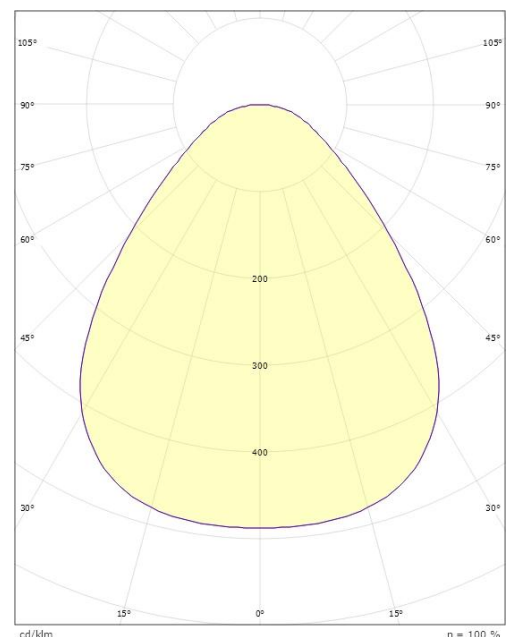

Materialer og overflater

Materiale: Aluminium
Farge: Hvit
Avskjermingens materiale: Akryl (PMMA)

Montering/Tilkobling

Montering: Utenpåliggende, Innendørs
Modul: 290
Tilkobling: Hurtigklemme

Dimensjoner

Høyde (mm) H: 55
Diameter (mm) D: 288
Vekt (kg) brutto/netto: 2.005 / 1.846

Forpakning

Forpakkingsstørrelse (mm): 308 x 303 x 60

H (m)	Minor movements		Major movements	
	X1 (m)	Y1 (m)	X2 (m)	Y2 (m)
2.4	1.9	2.9	2.9	4.3
3	2.4	3.6	3.6	5.4

cd/klm

$\eta = 100\%$

— C0/C180
— C90/C270

7 0 2 1 9 8 6 0 6 1 7 3 4