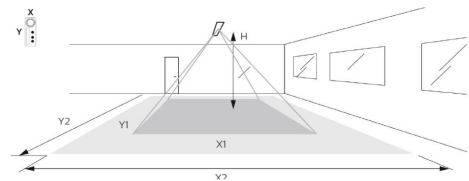

Materialer og overflater

Materiale: Aluminium
Farge: Hvit
Avskjermingens materiale: Akryl (PMMA)

Montering/Tilkobling

Montering: Utenpåliggende, Innendørs
Modul: 290
Tilkobling: Hurtigklemme

Dimensjoner

Høyde (mm) H: 55
Diameter (mm) D: 288
Vekt (kg) brutto/netto: 2.005 / 1.846

Forpakning

Forpakkingsstørrelse (mm): 308 x 303 x 60

H (m)	Minor movements		Major movements	
	X1 (m)	Y1 (m)	X2 (m)	Y2 (m)
2.4	1.9	2.9	2.9	4.3
3	2.4	3.6	3.6	5.4

cd/klm

$\eta = 100\%$

— C0/C180
— C90/C270

7 0 2 1 9 8 6 0 6 1 7 3 4