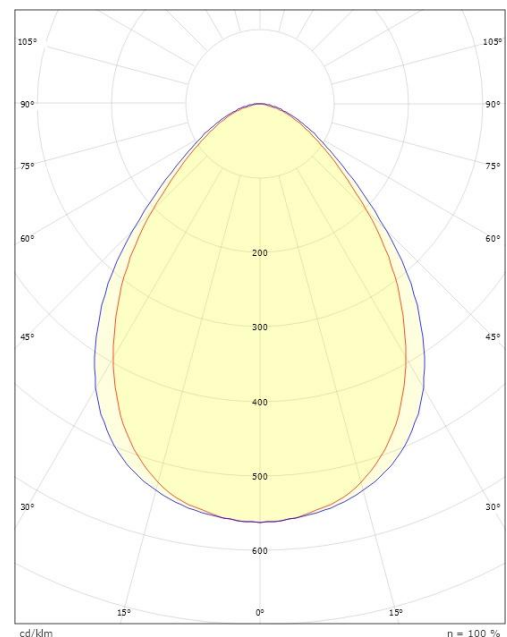

Dimensjoner

Lengde (mm) L: 1600
Bredde (mm) W: 166
Høyde (mm) H: 55
Vekt (kg) brutto/netto: 5.5 / 5

Forpakning

Forpakkingsstørrelse (mm): 1620 x 180 x 70

H (m)	Minor movements		Major movements	
	X1 (m)	Y1 (m)	X2 (m)	Y2 (m)
2.4	1.9	2.9	2.9	4.3
3	2.4	3.6	3.6	5.4