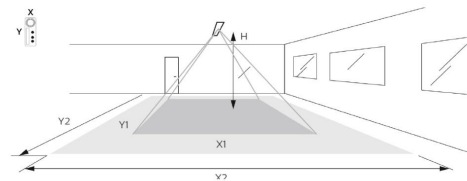

Materialer og overflater

Materiale: stålplate
Avskjermingens materiale: Akryl (PMMA)

Montering/Tilkobling

Montering: Hengende eller utenpåliggende, Innendørs
Modul: 1600
Tilkobling: 3 pol hurtigklemme med 3x1,5mm² kobling fra senter til enden

Dimensjoner

Lengde (mm) L: 1600
Bredde (mm) W: 166
Høyde (mm) H: 55
Vekt (kg) brutto/netto: 5.5 / 5

Forpakning

Forpakkingsstørrelse (mm): 1620 x 180 x 70

H (m)	Minor movements		Major movements	
	X1 (m)	Y1 (m)	X2 (m)	Y2 (m)
2.4	1.9	2.9	2.9	4.3
3	2.4	3.6	3.6	5.4