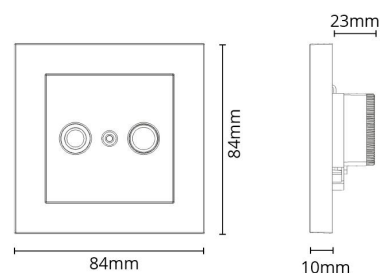

Montering/Tilkobling

Montering: Innendørs

Dimensjoner

Lengde (mm) L: 56
Bredde (mm) W: 56
Høyde (mm) H: 14
Vekt (kg) brutto/netto: 0.014 / 0.01

Forpakning

Forpakkingsstørrelse (mm): 56 x 56 x 14
Pakningsantall: 20