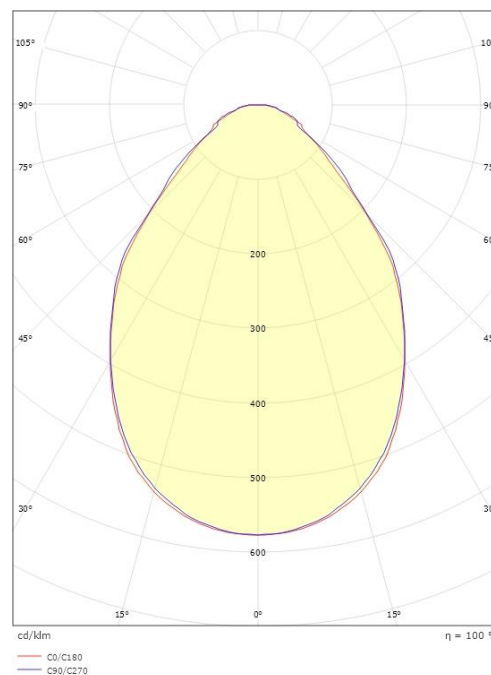

Montering/Tilkobling

Modul: Synlig T-skinne, T/L 15/24mm
Tilkobling: Quick connector

Dimensjoner

Lengde (mm) L: 1197
Bredde (mm) W: 297
Høyde (mm) H: 11
Vekt (kg) brutto/netto: 4.05 / 3.05

Forpakning

Forpakkingsstørrelse (mm): 1230 x 320 x 33

7 0 2 1 9 8 2 1 2 6 7 7 2