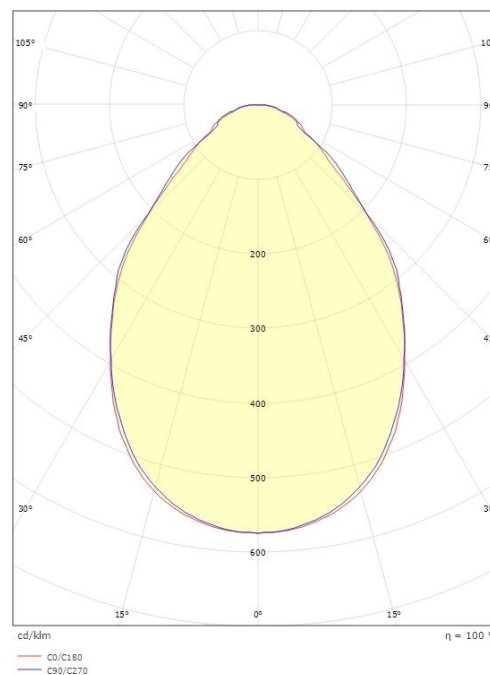

Sense Pro 300x1200

Sense Pro 300x1200 Hvit 3000K Ra>80

El-nummer: 3333531
EAN: 7021982126765
SG artikkelnr: 212676
Erstatter: 212167

Lysteknikk

Type lyskilde: LED
Farge temperatur: 3000K
Fargegjengivelse (Ra/CRI): Ra>80
MacAdams faktor: SDCM: 3
Levetid: L80/B20>100.000
Levetid: L90>50.000
Lysstråling: Direkte
Optikk: Opalprismatisk
Lysspredning: 110°
Fotobiologisk sikkerhet: RG 0

Beskyttelse

Isolasjonsklasse: Klasse III
IK Klasse: IK10
IP Klasse: IP40/IP20

Energi og godkjenning

Inneholder lyskilde med energiklasse: C

Materialer og overflater

Materiale: Aluminium
Farge: Hvit RAL 9016 glans 30
Avskjermingens materiale: Akryl (PMMA)

Montering/Tilkobling

Modul: Synlig T-skinne, T/L 15/24mm
Tilkobling: Quick connector

Dimensjoner

Lengde (mm) L: 1197
Bredde (mm) W: 297
Høyde (mm) H: 11
Vekt (kg) brutto/netto: 4.05 / 3.05

Forpakning

Forpakkingsstørrelse (mm): 1230 x 320 x 33

7 0 2 1 9 8 2 1 2 6 7 6 5