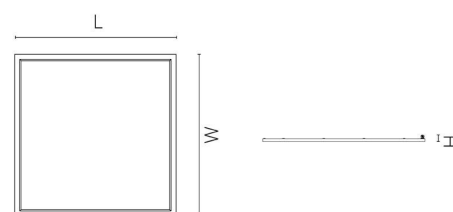

Sense Pro 600x600

Sense Pro 600x600 Hvit 4000K Ra>90

El-nummer: 3333528
EAN: 7021982126734
SG artikkelnr: 212673
Erstatter: 212157

Lysteknikk

Type lyskilde: LED
Farge temperatur: 4000K
Fargegjengivelse (Ra/CRI): Ra>90
MacAdams faktor: SDCM: 3
Levetid: L80/B20>100.000
Levetid: L90>50.000
Lysstråling: Direkte
Optikk: Opalprismatisk
Lysspredning: 110°
Fotobiologisk sikkerhet: RG 0

Beskyttelse

Isolasjonsklasse: Klasse III
IK Klasse: IK10
IP Klasse: IP44/IP20

Energi og godkjenning

Inneholder lyskilde med energiklasse: D

Materialer og overflater

Materiale: Aluminium
Farge: Hvit RAL 9016 glans 30
Avskjermings materiale: Akryl (PMMA)

Montering/Tilkobling

Modul: Synlig T-skinne, T/L 15/24mm
Tilkobling: Quick connector

Dimensjoner

Lengde (mm) L: 597
Bredde (mm) W: 597
Høyde (mm) H: 11
Vekt (kg) brutto/netto: 4.055 / 3.557

Forpakning

Forpakkingsstørrelse (mm): 628 x 630 x 33

cd/km
— C0/C180
— C90/C270

7 0 2 1 9 8 2 1 2 6 7 3 4