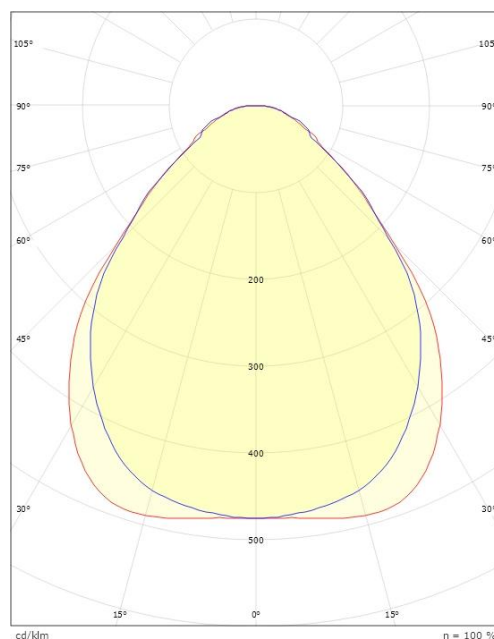

Sense Pro 600x600

Sense Pro 600x600 Hvit 4000K Ra>90

El-nummer: 3333528
EAN: 7021982126734
SG artikkelnr: 212673
Erstatter: 212157

Lysteknikk

Type lyskilde: LED
Farge temperatur: 4000K
Fargegjengivelse (Ra/CRI): Ra>90
MacAdams faktor: SDCM: 3
Levetid: L80/B20>100.000
Levetid: L90>50.000
Lysstråling: Direkte
Optikk: Opalprismatisk
Lysspredning: 110°
Fotobiologisk sikkerhet: RG 0

Beskyttelse

Isolasjonsklasse: Klasse III
IK Klasse: IK10
IP Klasse: IP44/IP20

Energi og godkjenning

Inneholder lyskilde med energiklasse: D

Materialer og overflater

Materiale: Aluminium
Farge: Hvit RAL 9016 glans 30
Avskjermings materiale: Akryl (PMMA)

Montering/Tilkobling

Modul: Synlig T-skinne, T/L 15/24mm
Tilkobling: Quick connector

Dimensjoner

Lengde (mm) L: 597
Bredde (mm) W: 597
Høyde (mm) H: 11
Vekt (kg) brutto/netto: 4.055 / 3.557

Forpakning

Forpakkingsstørrelse (mm): 628 x 630 x 33

cd/km
— C0/C180
— C90/C270

7 0 2 1 9 8 2 1 2 6 7 3 4