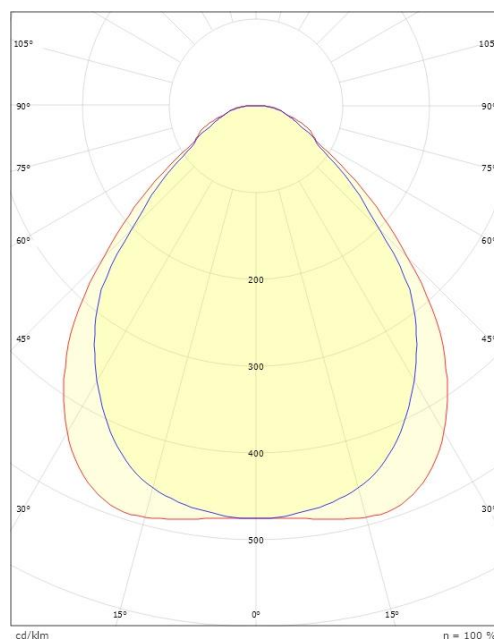

Montering/Tilkobling

Modul: Synlig T-skinne, T/L 15/24mm
Tilkobling: Quick connector

Dimensjoner

Lengde (mm) L: 597
Bredde (mm) W: 597
Høyde (mm) H: 11
Vekt (kg) brutto/netto: 4.055 / 3.557

Forpakning

Forpakkingsstørrelse (mm): 628 x 630 x 33