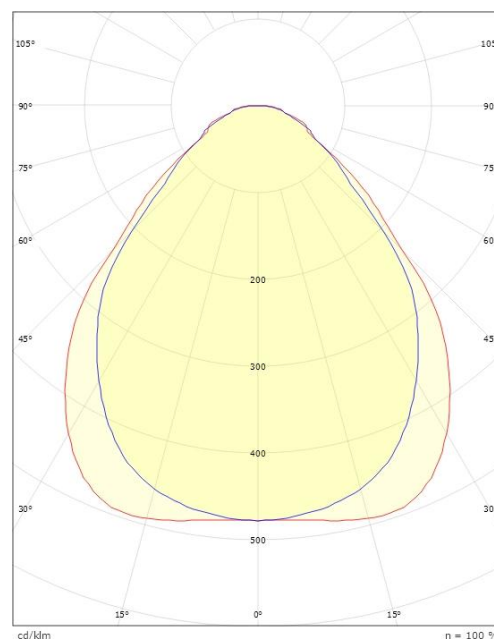

Sense Pro 600x600

Sense Pro 600x600 Hvit 3000K Ra>80

El-nummer: 3333525
EAN: 7021982126703
SG artikkelnr: 212670
Erstatter: 212154

Lysteknikk

Type lyskilde: LED
Farge temperatur: 3000K
Fargegjengivelse (Ra/CRI): Ra>80
MacAdams faktor: SDCM: 3
Levetid: L80/B20>100.000
Levetid: L90>50.000
Lysstråling: Direkte
Optikk: Opalprismatisk
Lysspredning: 110°
Fotobiologisk sikkerhet: RG 0

Beskyttelse

Isolasjonsklasse: Klasse III
IK Klasse: IK10
IP Klasse: IP40/IP20

Energi og godkjenning

Inneholder lyskilde med energiklasse: C

Materialer og overflater

Materiale: Aluminium
Farge: Hvit RAL 9016 glans 30
Avskjermingens materiale: Akryl (PMMA)

Montering/Tilkobling

Montering: Innfelling, Innendørs
Modul: Synlig T-skinne, T/L 15/24mm
Tilkobling: Quick connector

Dimensjoner

Lengde (mm) L: 597
Bredde (mm) W: 597
Høyde (mm) H: 11
Vekt (kg) brutto/netto: 3.05 / 2.55

Forpakning

Forpakkingsstørrelse (mm): 628 x 630 x 33

cd/km
— C0/C180
— C90/C270

7 0 2 1 9 8 2 1 2 6 7 0 3