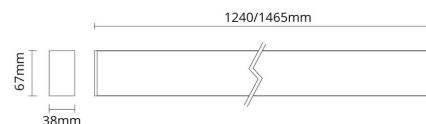

Inspire Sort Hjørnestykke flexi

El-nummer: 3333519
EAN: 7021982124709
SG artikkelnr: 212470

Materialer og overflater

Materiale:
Farge:

Aluminium
Sort

Montering/Tilkobling

Montering:

Innendørs

Dimensjoner

Lengde (mm) L: 78
Bredde (mm) W: 38
Høyde (mm) H: 67
Vekt (kg) brutto/netto: 0.26 / 0.249

Forpakning

Forpakkingsstørrelse (mm): 82 x 43 x 75

7 0 2 1 9 8 2 1 2 4 7 0 9