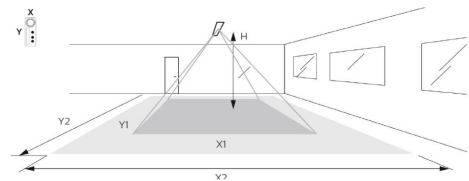

Materialer og overflater

Materiale: Aluminium
Farge: Hvit
Avskjermingens materiale: Akryl (PMMA)

Montering/Tilkobling

Montering: Utenpåliggende, Innendørs
Modul: 290
Tilkobling: Hurtigklemme

Dimensjoner

Høyde (mm) H: 55
Diameter (mm) D: 288
Vekt (kg) brutto/netto: 2.005 / 1.846

Forpakning

Forpakkingsstørrelse (mm): 308 x 303 x 60

H (m)	Minor movements		Major movements	
	X1 (m)	Y1 (m)	X2 (m)	Y2 (m)
2.4	1.9	2.9	2.9	4.3
3	2.4	3.6	3.6	5.4

cd/klm

$\eta = 100\%$

— C0/C180
— C90/C270

7 0 2 1 9 8 6 0 6 1 7 2 7