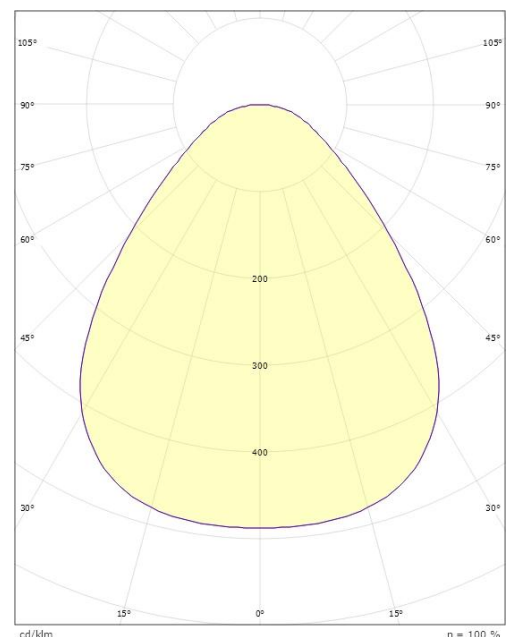

Materialer og overflater

Materiale: Aluminium
Farge: Hvit
Avskjermingens materiale: Akryl (PMMA)

Montering/Tilkobling

Montering: Utenpåliggende, Innendørs
Modul: 290
Tilkobling: Hurtigklemme

Dimensjoner

Høyde (mm) H: 55
Diameter (mm) D: 288
Vekt (kg) brutto/netto: 2.005 / 1.846

Forpakning

Forpakkingsstørrelse (mm): 308 x 303 x 60

H (m)	Minor movements		Major movements	
	X1 (m)	Y1 (m)	X2 (m)	Y2 (m)
2.4	1.9	2.9	2.9	4.3
3	2.4	3.6	3.6	5.4

cd/klm

$\eta = 100\%$

— C0/C180
— C90/C270

7 0 2 1 9 8 6 0 6 1 7 2 7