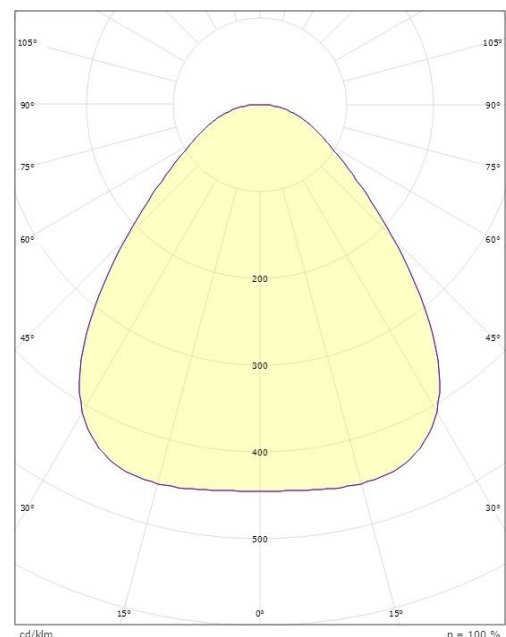

Materialer og overflater

Materiale: Aluminium
Farge: Hvit
Avskjermingens materiale: Akryl (PMMA)

Montering/Tilkobling

Montering: Utenpåliggende, Innendørs
Modul: 480
Tilkobling: Hurtigklemme

Dimensjoner

Høyde (mm) H: 55
Diameter (mm) D: 470
Vekt (kg) brutto/netto: 4.845 / 4.433

Forpakning

Forpakkingsstørrelse (mm): 490 x 485 x 60

H (m)	Minor movements		Major movements	
	X1 (m)	Y1 (m)	X2 (m)	Y2 (m)
2.4	1.9	2.9	2.9	4.3
3	2.4	3.6	3.6	5.4

cd/klm

$\eta = 100\%$

— C0/C180
— C90/C270

7 0 2 1 9 8 6 0 6 1 7 1 0