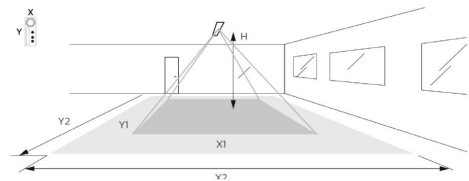

Materialer og overflater

Materiale: Aluminium
Farge: Hvit
Avskjermingens materiale: Akryl (PMMA)

Montering/Tilkobling

Montering: Utenpåliggende, Innendørs
Modul: 480
Tilkobling: Hurtigklemme

Dimensjoner

Høyde (mm) H: 55
Diameter (mm) D: 470
Vekt (kg) brutto/netto: 4.845 / 4.433

Forpakning

Forpakkingsstørrelse (mm): 490 x 485 x 60

H (m)	Minor movements		Major movements	
	X1 (m)	Y1 (m)	X2 (m)	Y2 (m)
2.4	1.9	2.9	2.9	4.3
3	2.4	3.6	3.6	5.4

cd/klm

$\eta = 100\%$

— C0/C180
— C90/C270

7 0 2 1 9 8 6 0 6 1 7 1 0