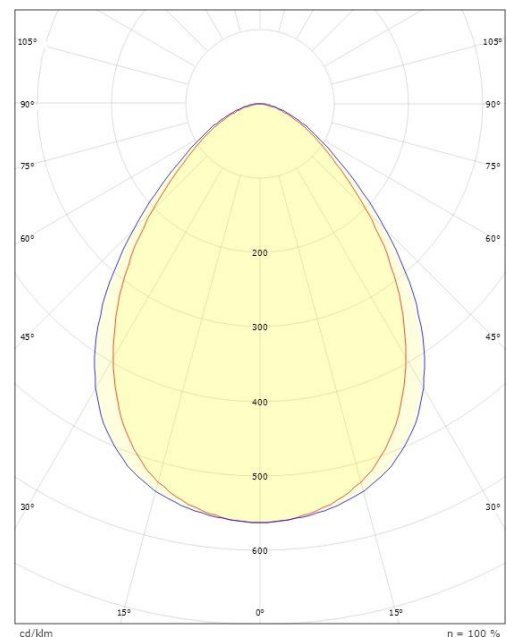

Dimensjoner

Lengde (mm) L: 1235
Bredde (mm) W: 166
Høyde (mm) H: 55
Vekt (kg) brutto/netto: 4.43 / 4

Forpakning

Forpakkingsstørrelse (mm): 1255 x 180 x 70

H (m)	Minor movements		Major movements	
	X1 (m)	Y1 (m)	X2 (m)	Y2 (m)
2.4	1.9	2.9	2.9	4.3
3	2.4	3.6	3.6	5.4