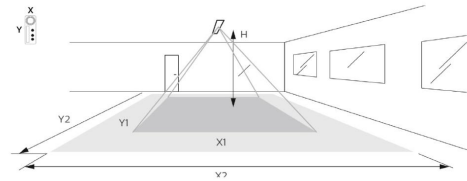

Materialer og overflater

Materiale: stålplate
Avskjermingens materiale: Akryl (PMMA)

Montering/Tilkobling

Montering: Hengende eller utenpåliggende, Innendørs
Modul: 1200
Tilkobling: 3 pol hurtigklemme med 3x1,5mm² kobling fra senter til enden

Dimensjoner

Lengde (mm) L: 1235
Bredde (mm) W: 166
Høyde (mm) H: 55
Vekt (kg) brutto/netto: 4.43 / 4

Forpakning

Forpakkingsstørrelse (mm): 1255 x 180 x 70

H (m)	Minor movements		Major movements	
	X1 (m)	Y1 (m)	X2 (m)	Y2 (m)
2.4	1.9	2.9	2.9	4.3
3	2.4	3.6	3.6	5.4