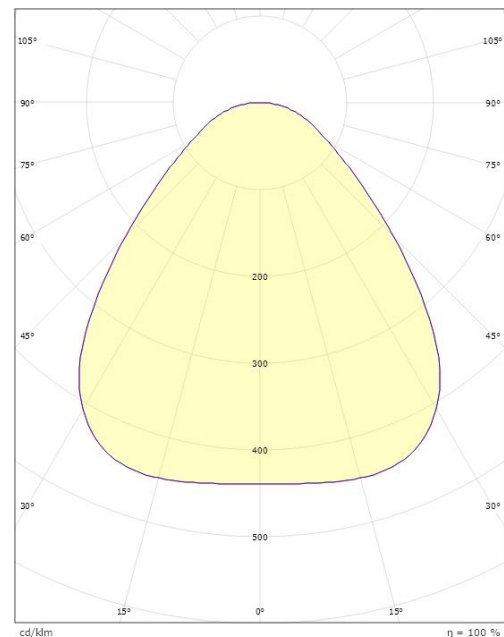

Materialer og overflater

Materiale: Aluminium
Farge: Hvit
Avskjermingens materiale: Akryl (PMMA)

Montering/Tilkobling

Montering: Utenpåliggende, Innendørs
Modul: 480
Tilkobling: Hurtigklemme

Dimensjoner

Høyde (mm) H: 55
Diameter (mm) D: 470
Vekt (kg) brutto/netto: 4.845 / 4.433

Forpakning

Forpakkingsstørrelse (mm): 490 x 485 x 60

H (m)	Minor movements		Major movements	
	X1 (m)	Y1 (m)	X2 (m)	Y2 (m)
2.4	1.9	2.9	2.9	4.3
3	2.4	3.6	3.6	5.4

cd/klm

$\eta = 100\%$

— C0/C180
— C90/C270

7 0 2 1 9 8 6 0 6 1 7 0 3