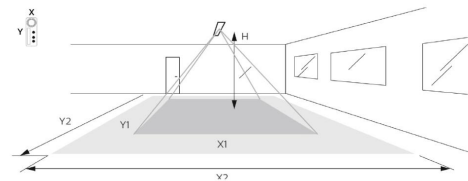

Materialer og overflater

Materiale: Aluminium
Farge: Hvit
Avskjermingens materiale: Akryl (PMMA)

Montering/Tilkobling

Montering: Utenpåliggende, Innendørs
Modul: 480
Tilkobling: Hurtigklemme

Dimensjoner

Høyde (mm) H: 55
Diameter (mm) D: 470
Vekt (kg) brutto/netto: 4.845 / 4.433

Forpakning

Forpakkingsstørrelse (mm): 490 x 485 x 60

H (m)	Minor movements		Major movements	
	X1 (m)	Y1 (m)	X2 (m)	Y2 (m)
2.4	1.9	2.9	2.9	4.3
3	2.4	3.6	3.6	5.4

cd/klm

$\eta = 100\%$

— C0/C180
— C90/C270

7 0 2 1 9 8 6 0 6 1 7 0 3