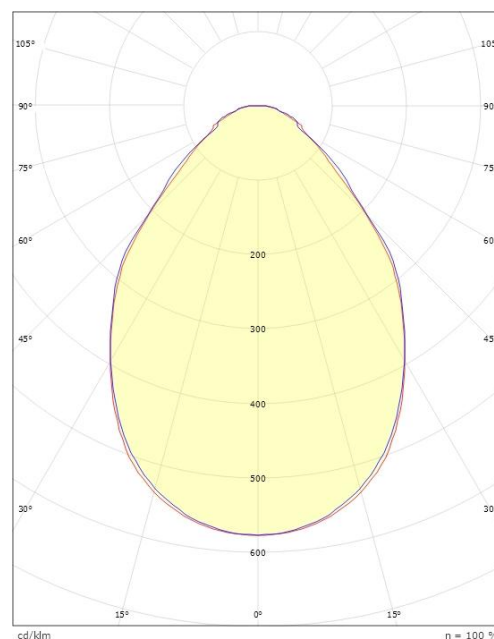

Montering/Tilkobling

Montering: Innfelling, Innendørs
Modul: 300x1200 Synlig T-skinne, T/L 15/24mm
Tilkobling: Quick connector

Dimensjoner

Lengde (mm) L: 1197
Bredde (mm) W: 297
Høyde (mm) H: 11
Vekt (kg) brutto/netto: 4.175 / 3.29

Forpakning

Forpakkingsstørrelse (mm): 1224 x 335 x 65

cd/km
— C0/C180
— C90/C270

7 0 2 1 9 8 2 1 2 6 8 7 1